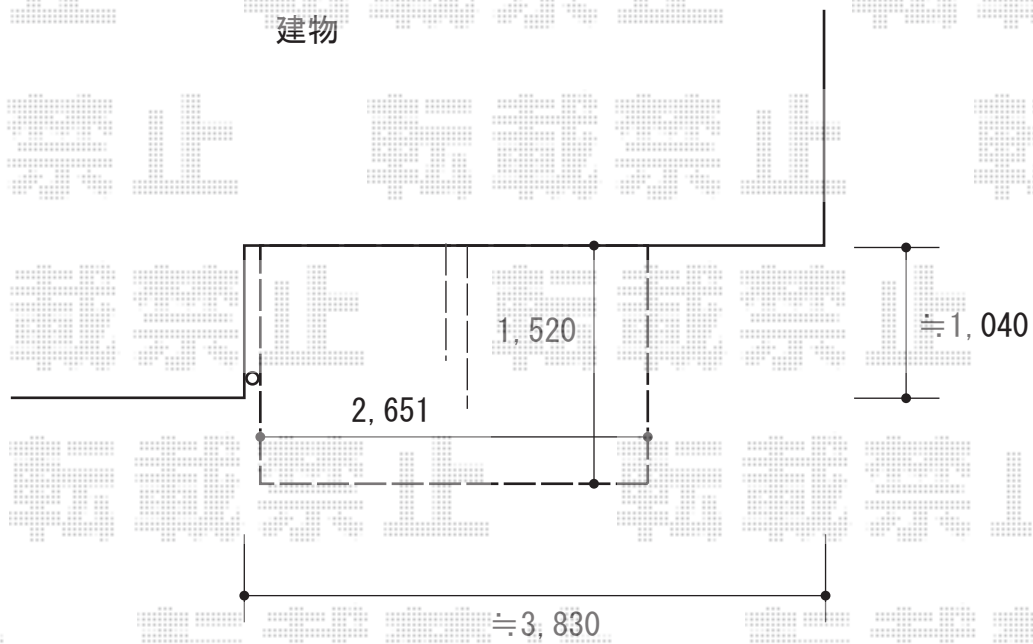

ウッドデッキ 施工概略図

Value Select マージウッドデッキ

間口= 1.5間(2,651mm)

出幅= 5尺(1,520mm)

色： ナチュラル

床板： 縦貼り

幕板： 標準幕板

束柱： Tタイプ(400~550mm) (色：カームブラック)