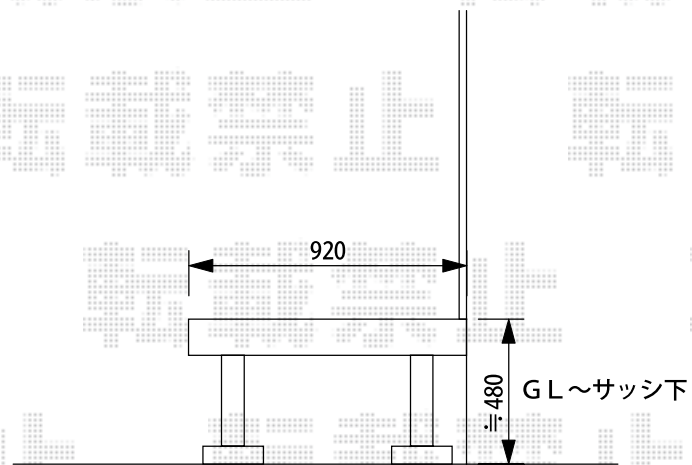

ウッドデッキ 施工概略図

Value Select マージウッドデッキ
間口= 1.0間(1,851mm)
出幅= 3尺(920mm)
色: レッドウッド
床板: 縦貼り
幕板: 標準幕板
束柱: Sタイプ(550mm)(色: ノーブルステン)

2019-8-638781

担当者

木附