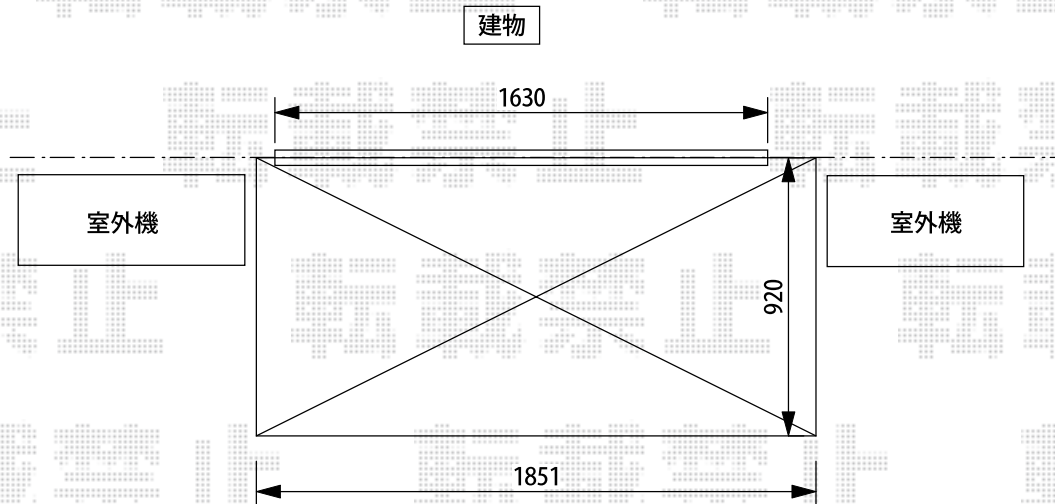

ウッドデッキ 施工概略図

Value Select マージウッドデッキ
間口= 1.0間(1,851mm)
出幅= 3尺(920mm)
色: レッドウッド
床板: 縦貼り
幕板: 標準幕板
束柱: Sタイプ(550mm)(色: ノーブルステン)

2019-8-638781

担当者

木附