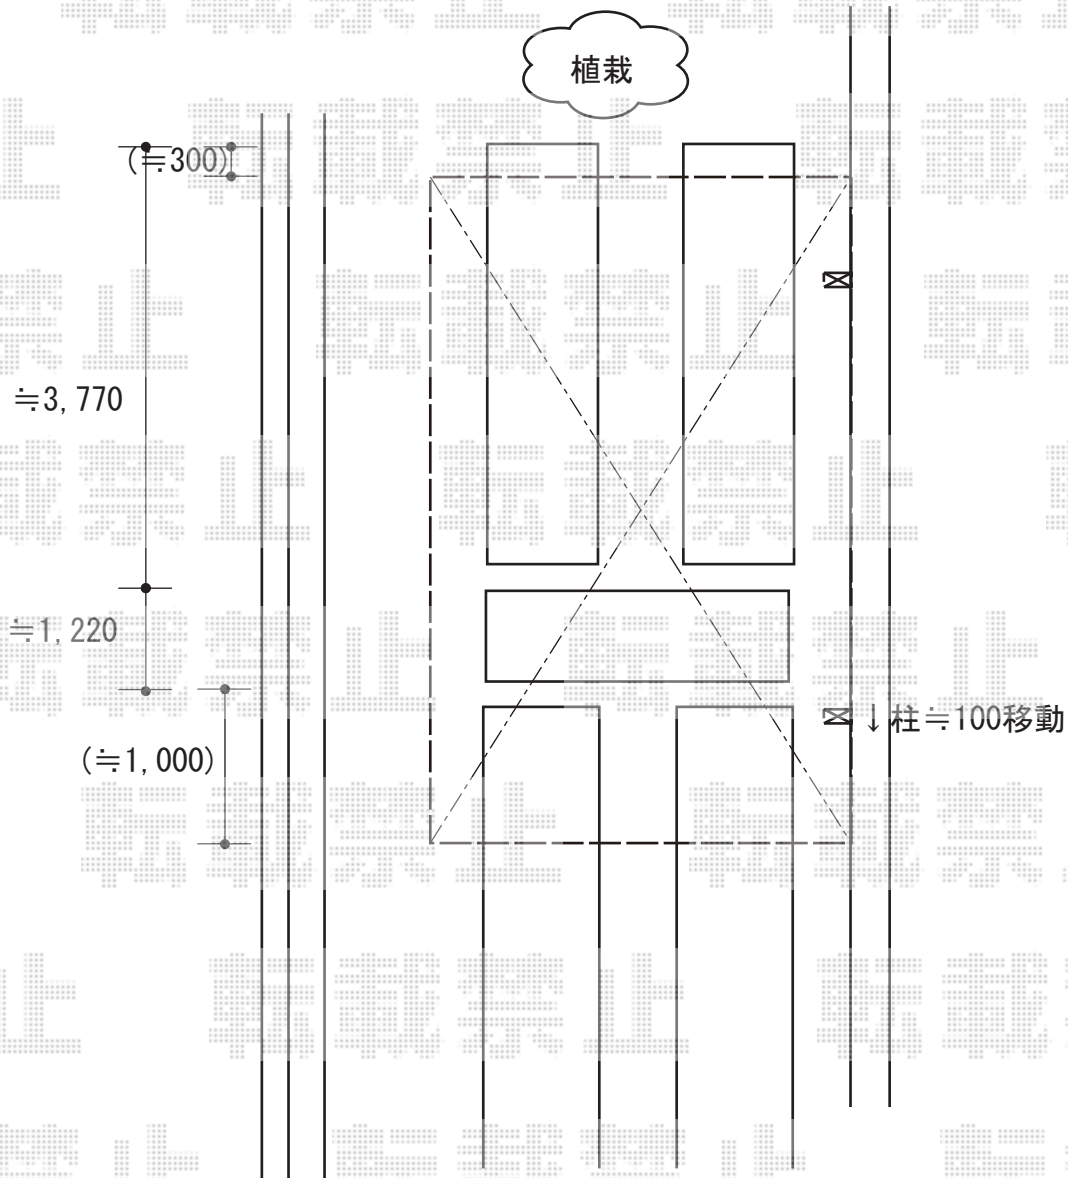

カーポート 施工概略図

YKK AP エフルージュグラン 積雪～20cm対応
幅= 2,423mm
奥行= 5,768mm
色： プラチナステン
屋根材： 熱線遮断ポリカーボネート(クリアマット)
柱仕様： ハイルーフ柱仕様 (有効高 約2,350mm)

YKK AP エフルージュグラン 屋根ふき材補強部品
色： カームブラック*1色のみ
入り数： 8個入り×1セット

2019-8-638890

担当者 村上(公)