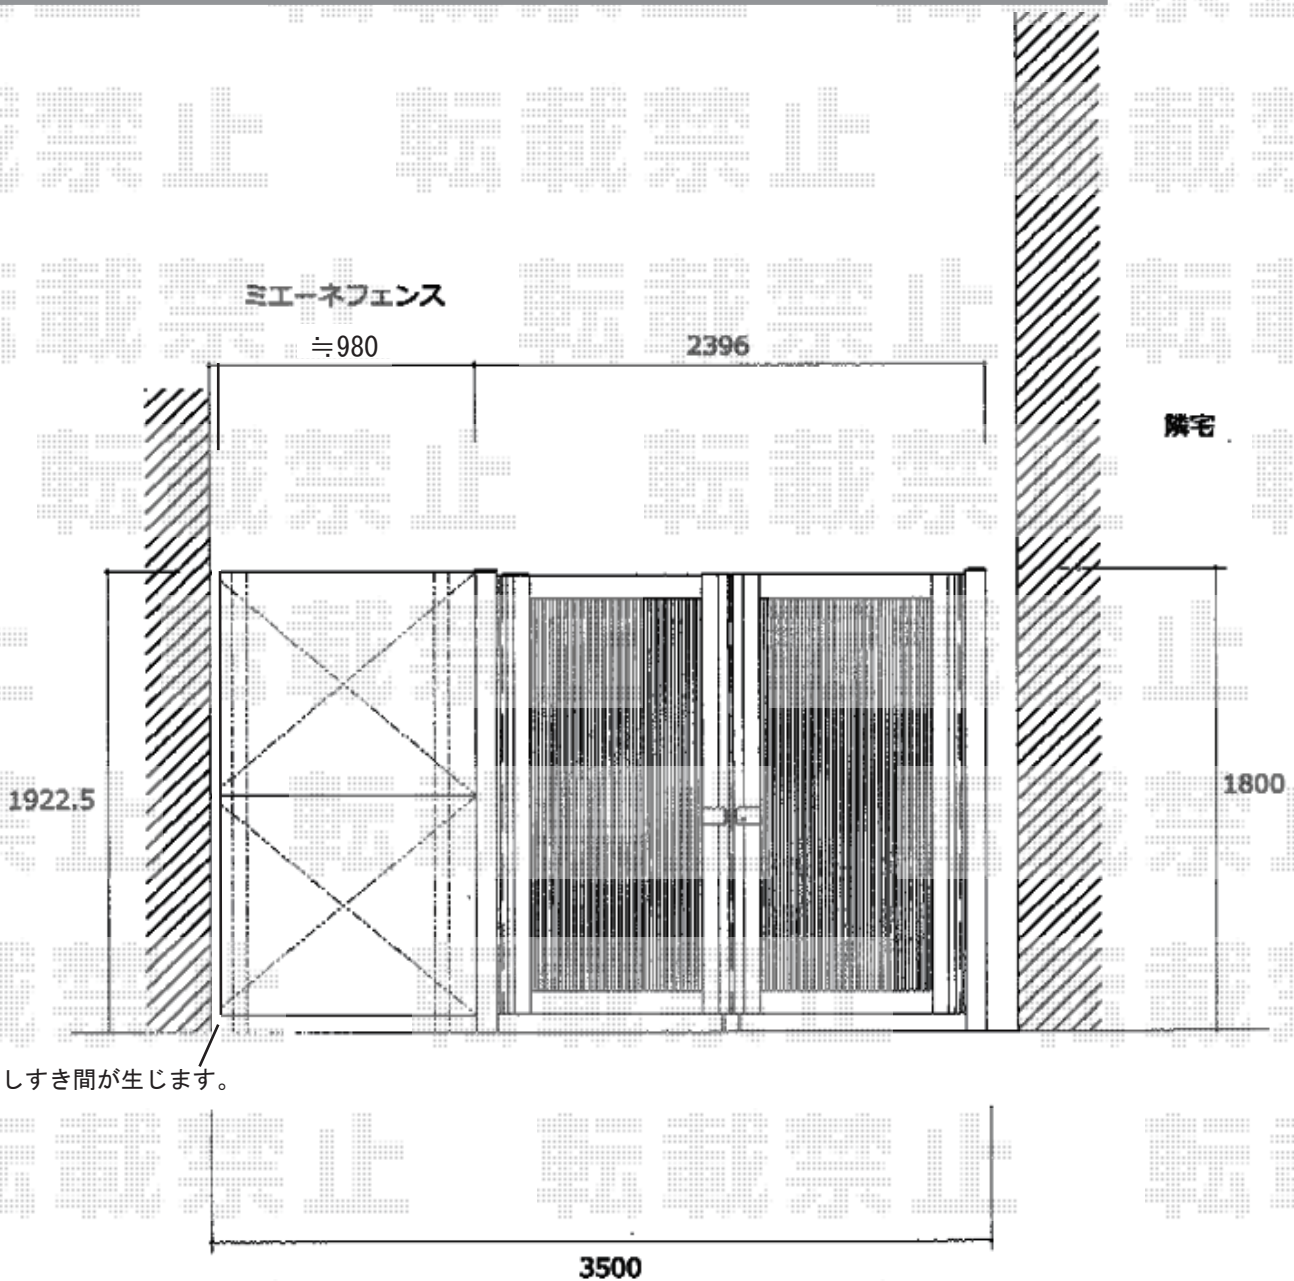

門扉・フェンス 施工概略図

三協アルミ ニューエクモアハイタイプ 6H型 両開き
扉幅 = 1100+1100mm
扉高 = 1,800mm
色 : ダークブロンズ
錠 : 【仮】タッチ錠(LFT-01使用)
開き : 内開き

Value Select ミエーネフェンス 目隠しルーバータイプ 2段支柱 自立建て用
本体1枚 (W×H) = T100(1,975×920mm) × 1枚
2段支柱(独立専用) : T190(1,922.5mm) × 2本
端部カバー : T100 × 1セット
端部キャップ : × 2セット
色 : グレースブラウン