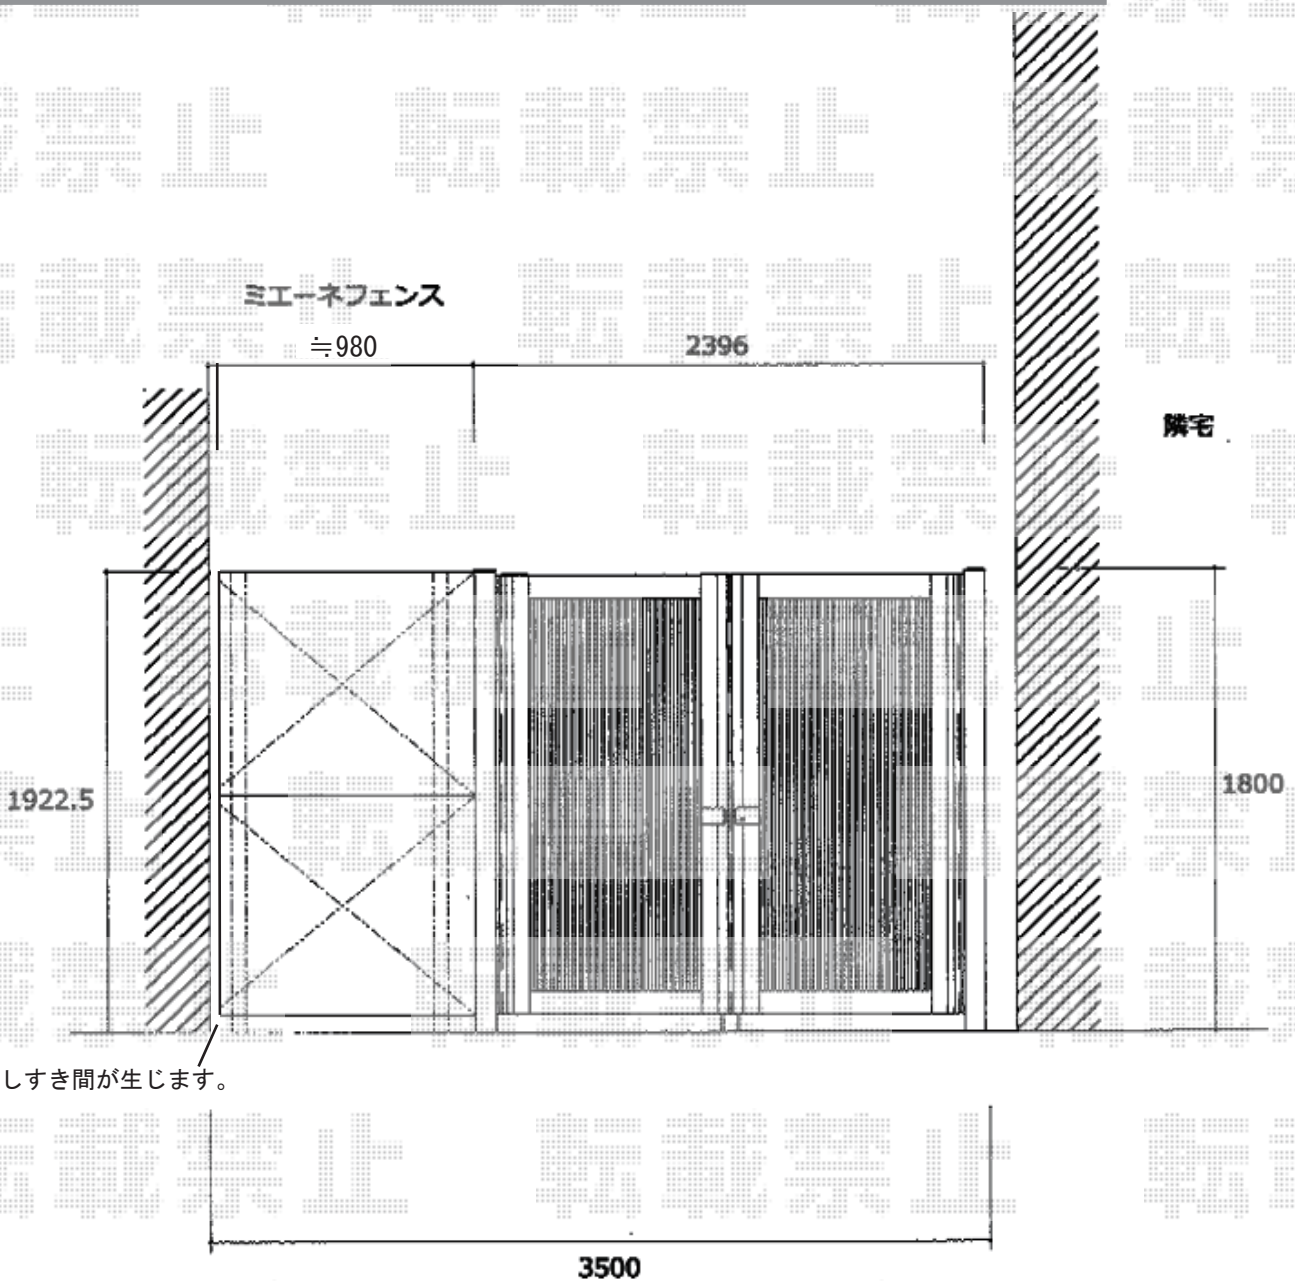

門扉・フェンス 施工概略図

三協アルミ ニューエクモアハイタイプ 6H型 両開き
扉幅 = 1100+1100mm
扉高 = 1,800mm
色 : ダークブロンズ
錠 : 【仮】タッチ錠(LFT-01使用)
開き : 内開き

Value Select ミエーネフェンス 目隠しルーバータイプ 2段支柱 自立建て用
本体1枚 (W×H) = T100(1,975×920mm) × 1枚
2段支柱(独立専用) : T190(1,922.5mm) × 2本
端部カバー : T100 × 1セット
端部キャップ : × 2セット
色 : グレースブラウン