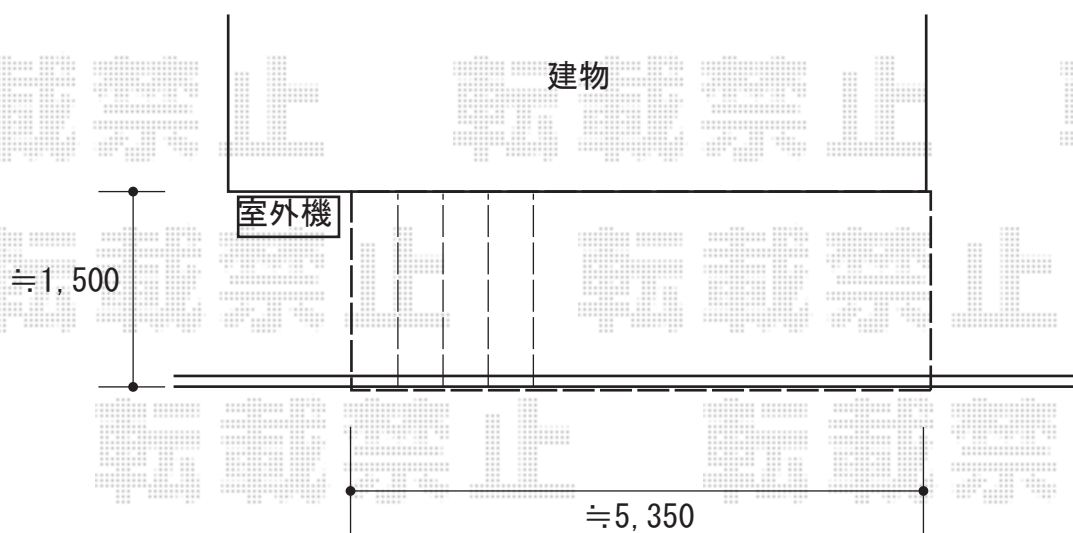

ウッドデッキ 施工概略図

YKK AP リウッドデッキ 200
間口= 3.0間(5,451mm)
出幅= 5尺(1,520mm)
色：【未定】
床板：縦貼り
幕板：標準幕板
束柱：Tタイプ(400~550mm) (色：【未定】)
追加部材：躯体側はね出し部取付用部品

2019-8-638961

担当者

山崎