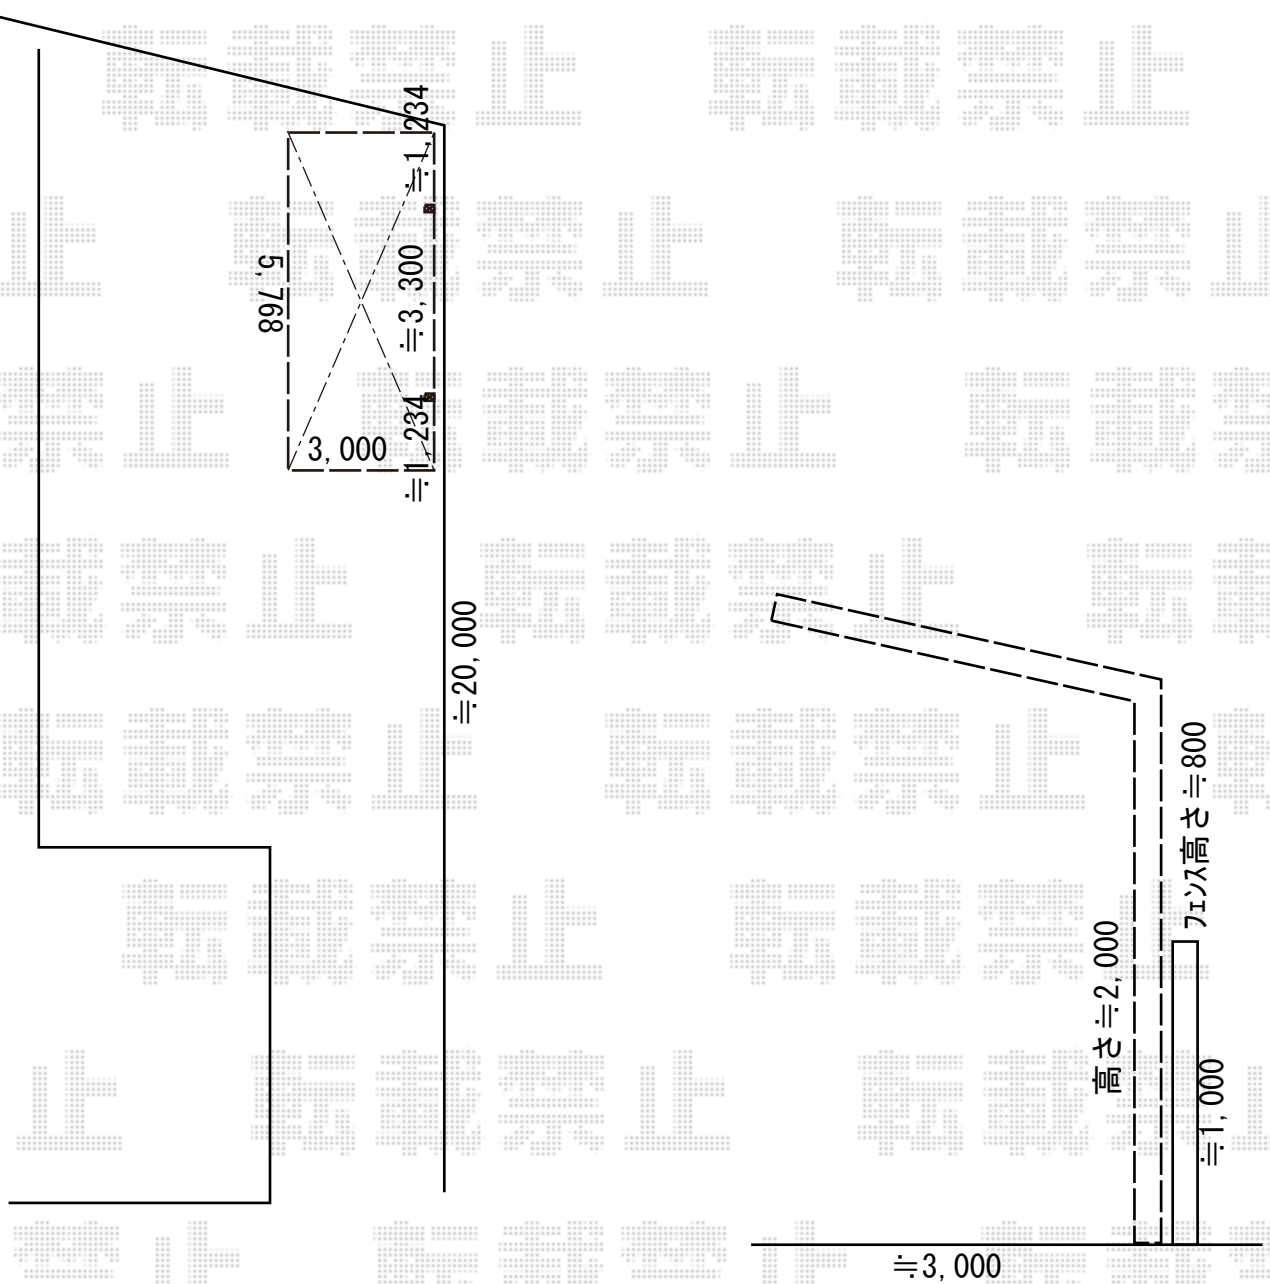

カーポート 施工概略図

YKK AP レイナポートグラン 積雪~20cm対応
幅= 3,000mm
奥行= 5,768mm
色： プラチナステン
屋根材： 熱線遮断ポリカーボネート(クリアマット)
柱仕様： 標準柱仕様 (有効高 約2,000mm)

2019-8-638972

担当者

新西