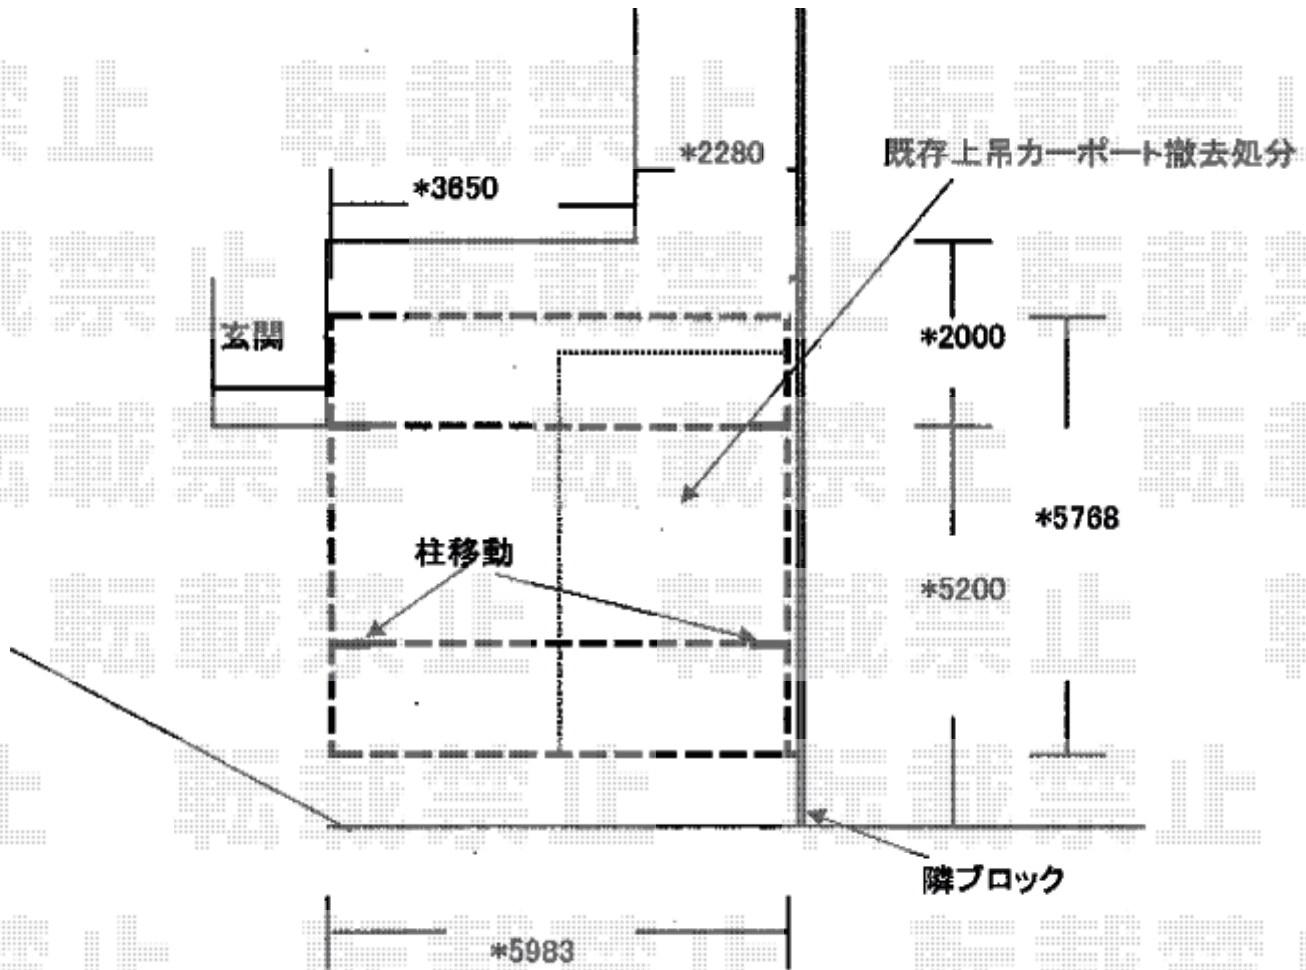

カーポート 施工概略図

YKK AP レイナツインポートグラン 積雪~20cm対応
幅= 5,983mm
奥行= 5,768mm
色: カームブラック
屋根材: 熱線遮断ポリカーボネート(クリアマット)
柱仕様: ハイルフ柱仕様(有効高 約2,350mm)

2019-8-639089

担当者

木挽