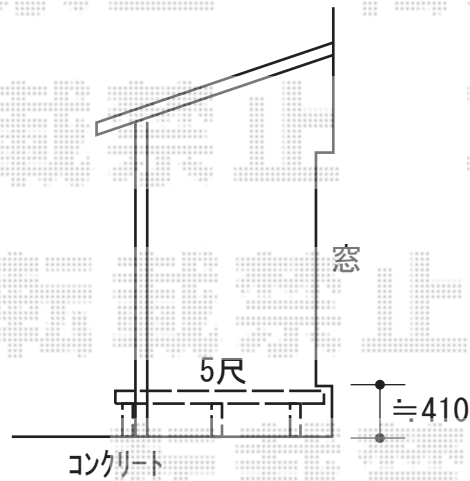

# ウッドデッキ 施工概略図

Value Select マージウッドデッキ  
間口= 1.5間 (2,651mm)  
出幅= 5尺 (1,520mm)  
色: ナチュラル  
床板: 縦貼り  
幕板: 標準幕板  
束柱: Tタイプ (400~550mm) (色ノーブルステン)

2019-8-639137

担当者

木附