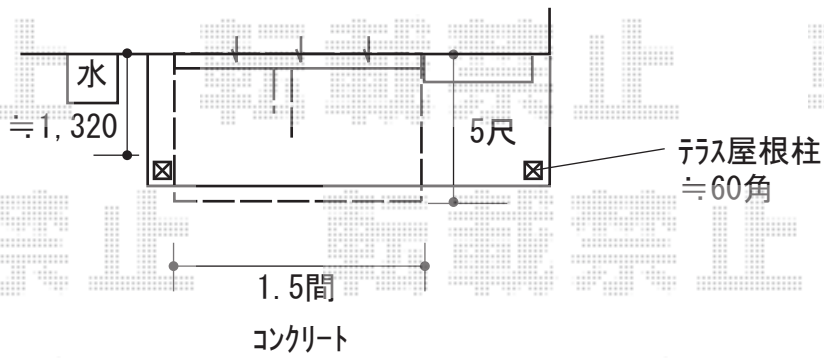

# ウッドデッキ 施工概略図

Value Select マージウッドデッキ  
間口= 1.5間 (2,651mm)  
出幅= 5尺 (1,520mm)  
色: ナチュラル  
床板: 縦貼り  
幕板: 標準幕板  
束柱: Tタイプ (400~550mm) (色ノーブルステン)

2019-8-639137

担当者

木附