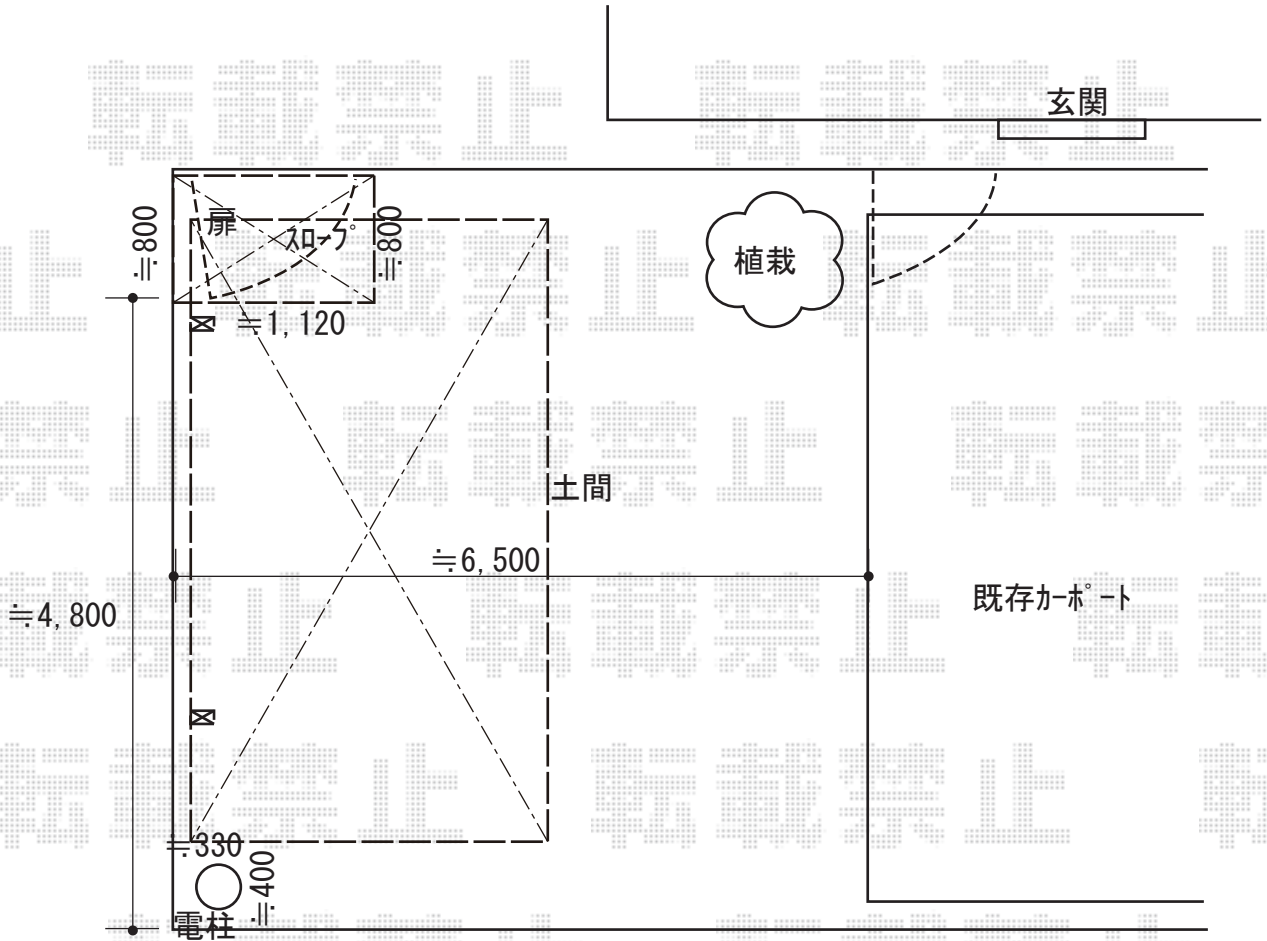

カーポート 施工概略図

YKK AP レイナポートグラン 積雪～20cm対応

幅= 2,400mm

奥行= 5,052mm

色： カームブラック

屋根材： ポリカーボネート（スモークブラウン）

柱仕様： 標準柱仕様（有効高 約2,000mm）

YKK AP レイナポートグラン 着脱式サポート柱 標準・ハイルーフ兼用

入り数： 2本入り×1セット

色： カームブラック

2019-8-639138

担当者

木挽