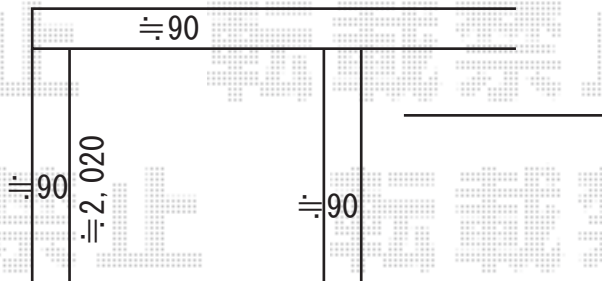

カーポート 施工概略図

YKK AP レイナポートグラン 積雪～20cm対応

幅= 2,400mm

奥行= 5,052mm

色： カームブラック

屋根材： ポリカーボネート（スモークブラウン）

柱仕様： 標準柱仕様（有効高 約2,000mm）

YKK AP レイナポートグラン 着脱式サポート柱 標準・ハイルーフ兼用

入り数： 2本入り×1セット

色： カームブラック

2019-8-639138

担当者

木挽