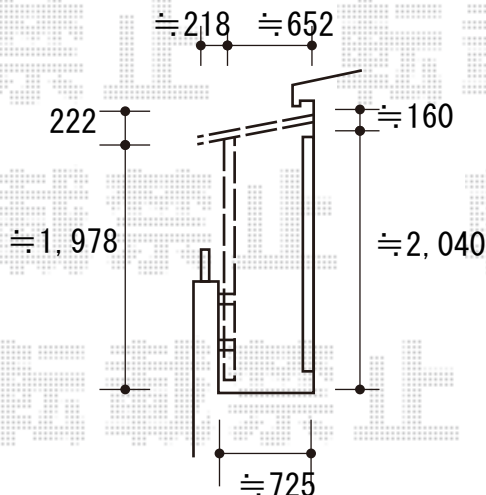

バルコニー屋根・物置 施工概略図

YKK AP ソラリア F型 屋根タイプ 単体 積雪~20cm対応
 間口= 関東間1.5間 (柱芯々2,448mm 屋根幅2,760mm)
 出幅= 3尺 (870mm)
 色 : プラチナステン
 屋根材 : ポリカーボネート (トーマイマツト)
 柱仕様 : 柱奥行移動タイプ (柱2本)
 施工方法 : 下止め仕様
 躯体式バルコニー取付部品 : 中間用×1・コーナー用×1

YKK AP ソラリア 吊り下げ式固定物干し 標準 2本入り×1セット *竿無し
 色 : プラチナステン

タクボ物置 グランプレステージジャンプ 1488×530×1600
 間口= 1,488mm
 奥行= 530mm
 高さ= 1,600mm
 色 : 【未定】
 屋根タイプ : 標準型
 耐荷重タイプ : 一般型
 棚タイプ : たて置きタイプ(ネット棚)
 数量 : 1台

2019-8-639151