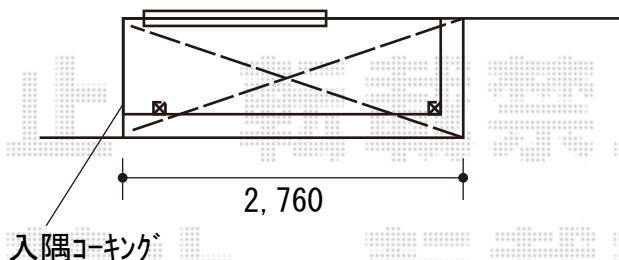

バルコニー屋根・物置 施工概略図

YKK AP ソラリア F型 屋根タイプ 単体 積雪~20cm対応
 間口= 関東間1.5間 (柱芯々2,448mm 屋根幅2,760mm)
 出幅= 3尺 (870mm)
 色 : プラチナステン
 屋根材 : ポリカーボネート (トーマイマツト)
 柱仕様 : 柱奥行移動タイプ (柱2本)
 施工方法 : 下止め仕様
 躯体式バルコニー取付部品 : 中間用×1・コーナー用×1

YKK AP ソラリア 吊り下げ式固定物干し 標準 2本入り×1セット *竿無し
 色 : プラチナステン

タクボ物置 グランプレステージジャンプ 1488×530×1600
 間口= 1,488mm
 奥行= 530mm
 高さ= 1,600mm
 色 : 【未定】
 屋根タイプ : 標準型
 耐荷重タイプ : 一般型
 棚タイプ : たて置きタイプ(ネット棚)
 数量 : 1台

2019-8-639151