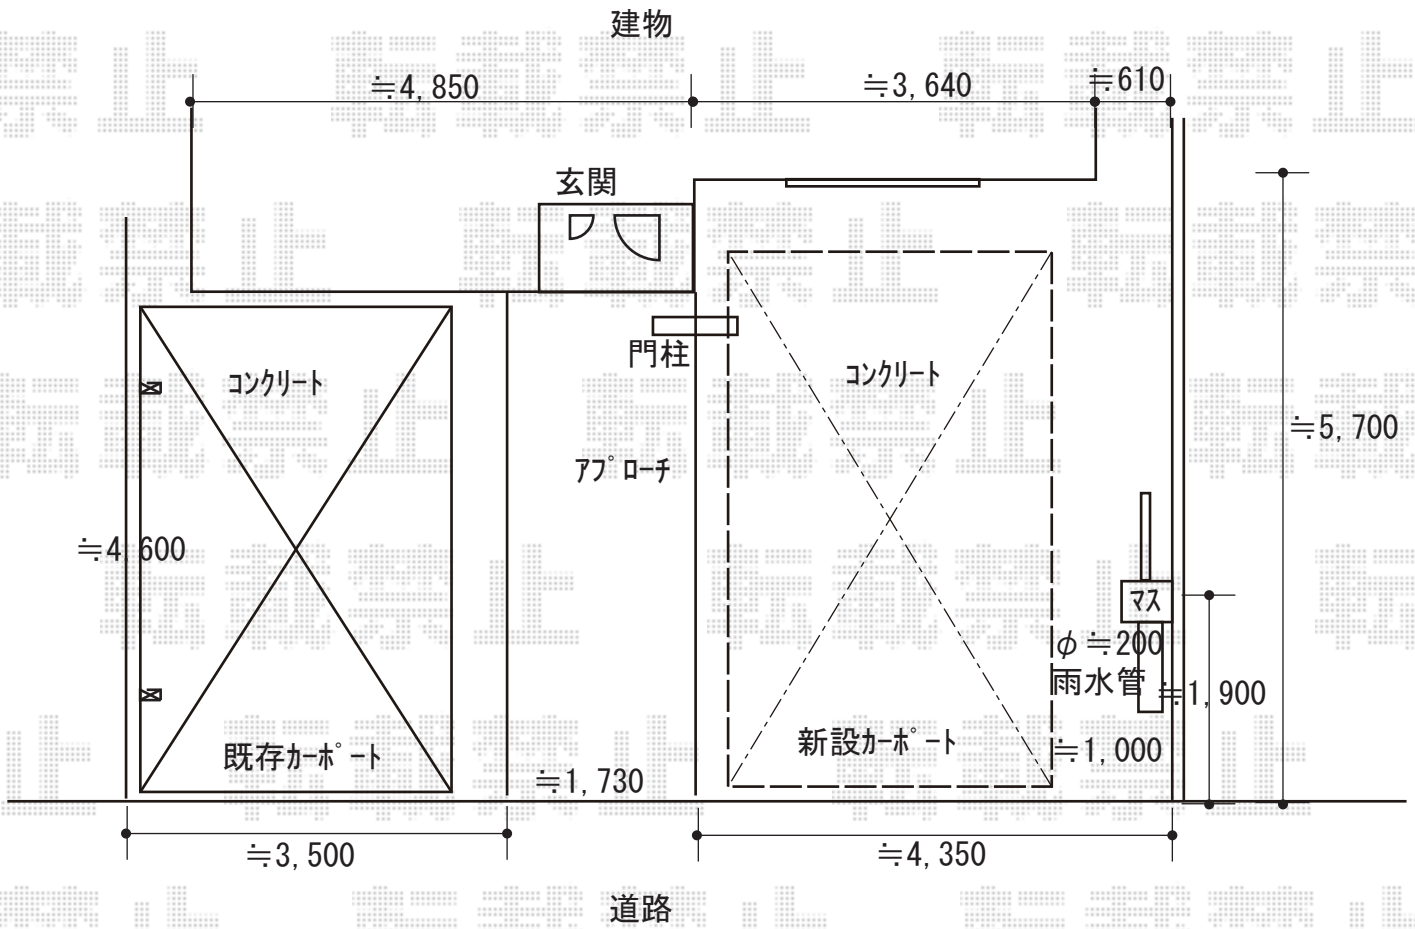

カーポート 施工概略図

LIXIL ネスカR (ラウンドスタイル) 積雪~20cm対応  
 幅= 2,999mm  
 奥行= 4,980mm  
 色: シヤイングレー  
 屋根材: ポリカーボネート (クリアマット・すりガラス調)  
 柱仕様: 標準柱仕様 (有効高 約2,200mm)

2019-8-639173	担当者	木挽
---------------	-----	----