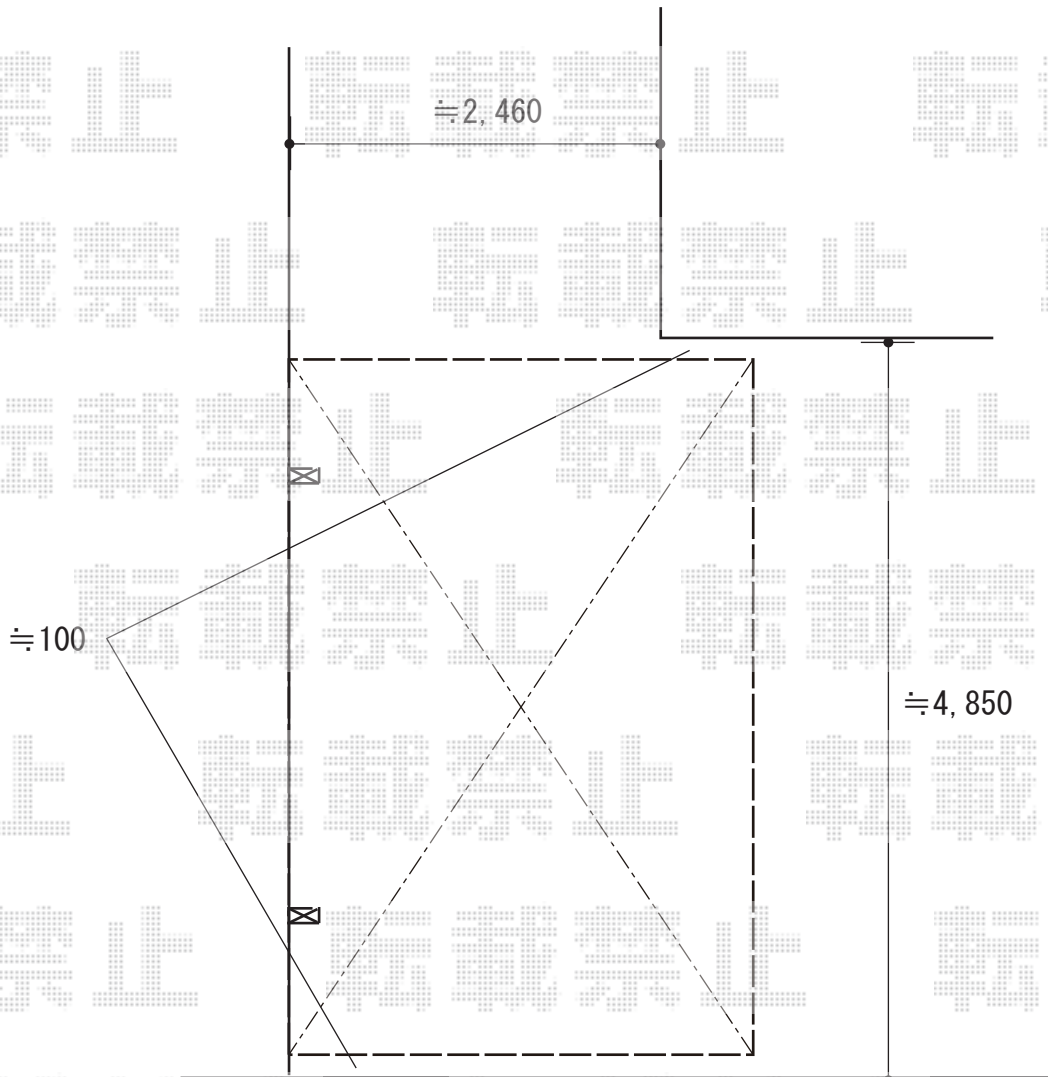

カーポート 施工概略図

三協アルミ ニューマイリッシュ 逆勾配 前下がり 積雪~20cm対応
幅= 3,134mm
奥行= 5,071mm
色： サンシルバー
屋根材： 熱線遮断ポリカーボネート（色： かすみ調）
柱仕様： 標準柱仕様（2,200mm）

三協アルミ ニューマイリッシュ サポートセット H22用
色： サンシルバー
入り数： 2本入り×1セット

2019-8-639224

担当者

木挽