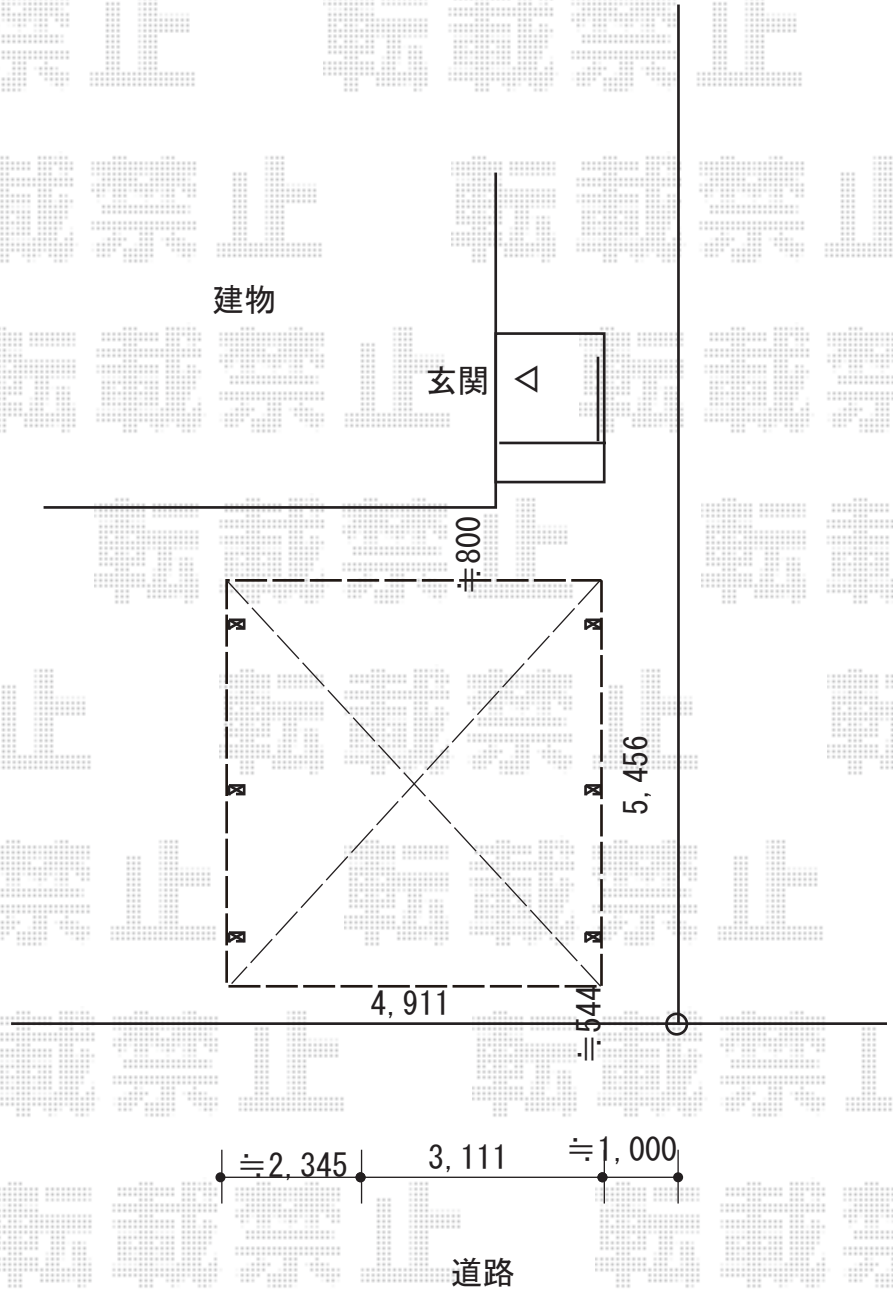

カーポート 施工概略図

YKK AP ジーポートneo 積雪150cm Aタイプ 2台用 角柱6本柱 積雪~150cm対応  
幅= 4,911mm  
奥行= 5,456mm  
色： カームブラック  
屋根材： スチール折板（シルバー/ペフ無） ※価格別途  
柱仕様： 標準柱仕様（有効高 約2,350mm）  
横材： なし

2019-8-639229

担当者

木挽