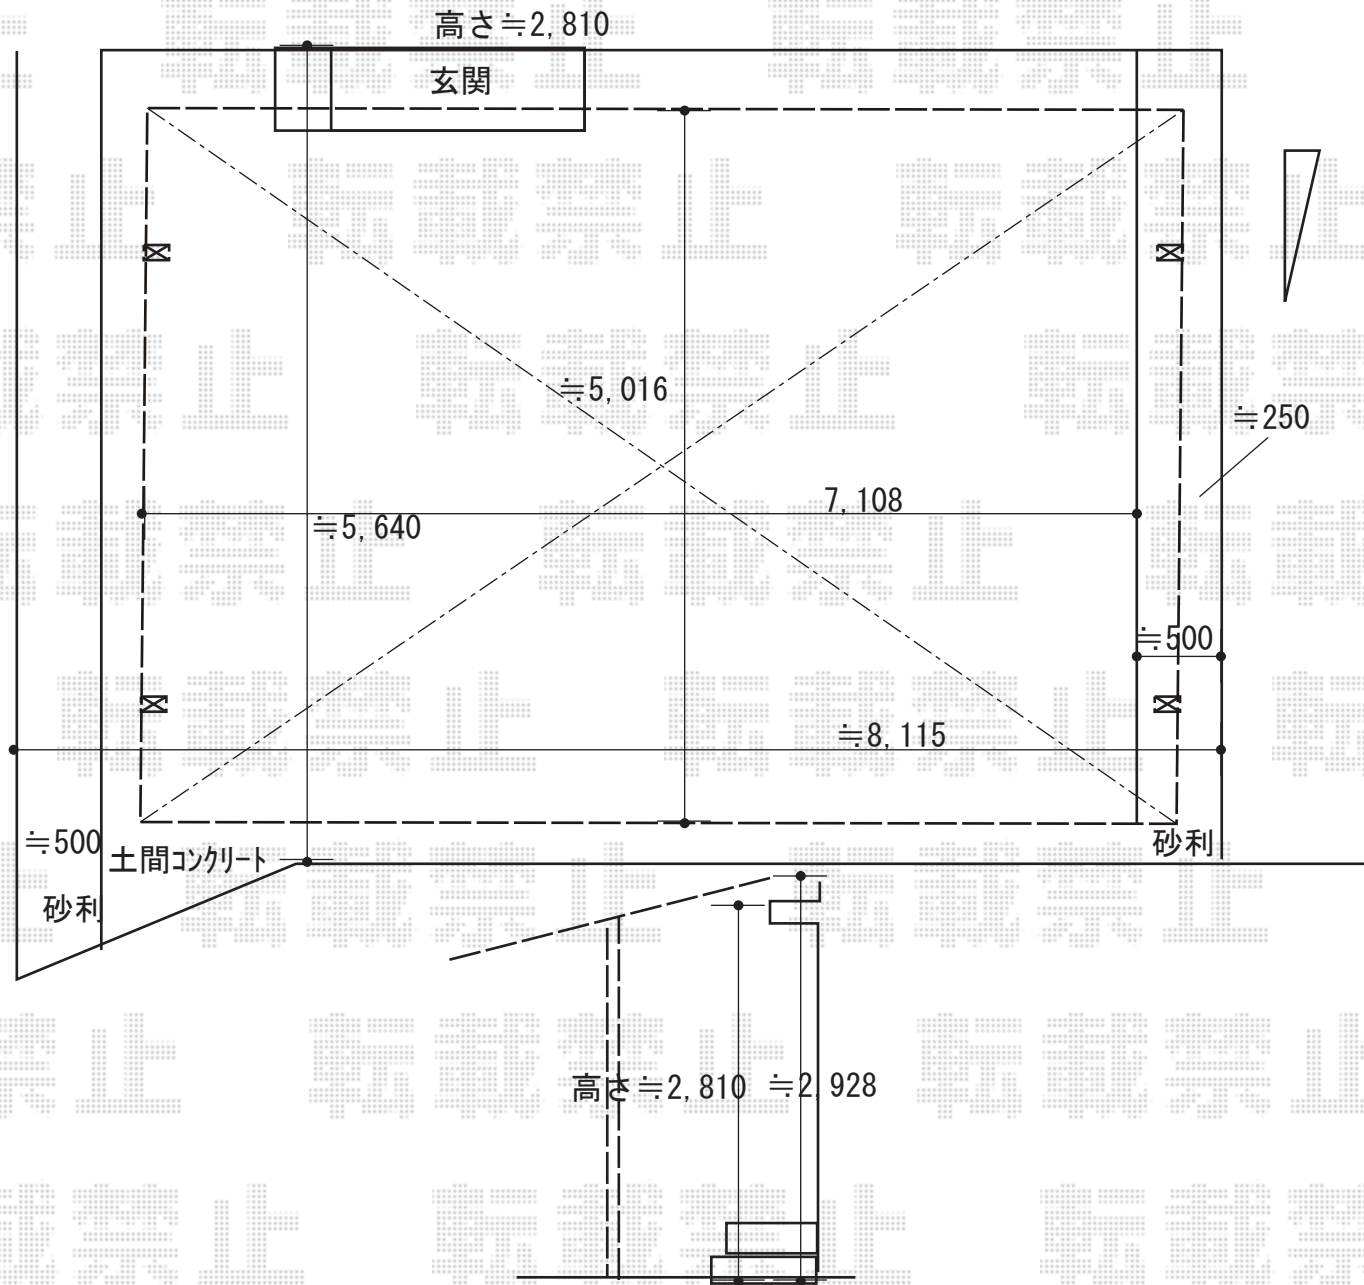

カーポート施工概略図

YKK AP エフルージュ トリプル 積雪～20cm対応
 幅= 7,108mm
 奥行= 5,052mm
 色： ピュアシルバー
 屋根材： 熱線遮断ポリカーボネート(クリアマット)
 柱仕様： ハイルフ柱仕様 (有効高 約2,350mm)

2019-8-639294

担当者

新西