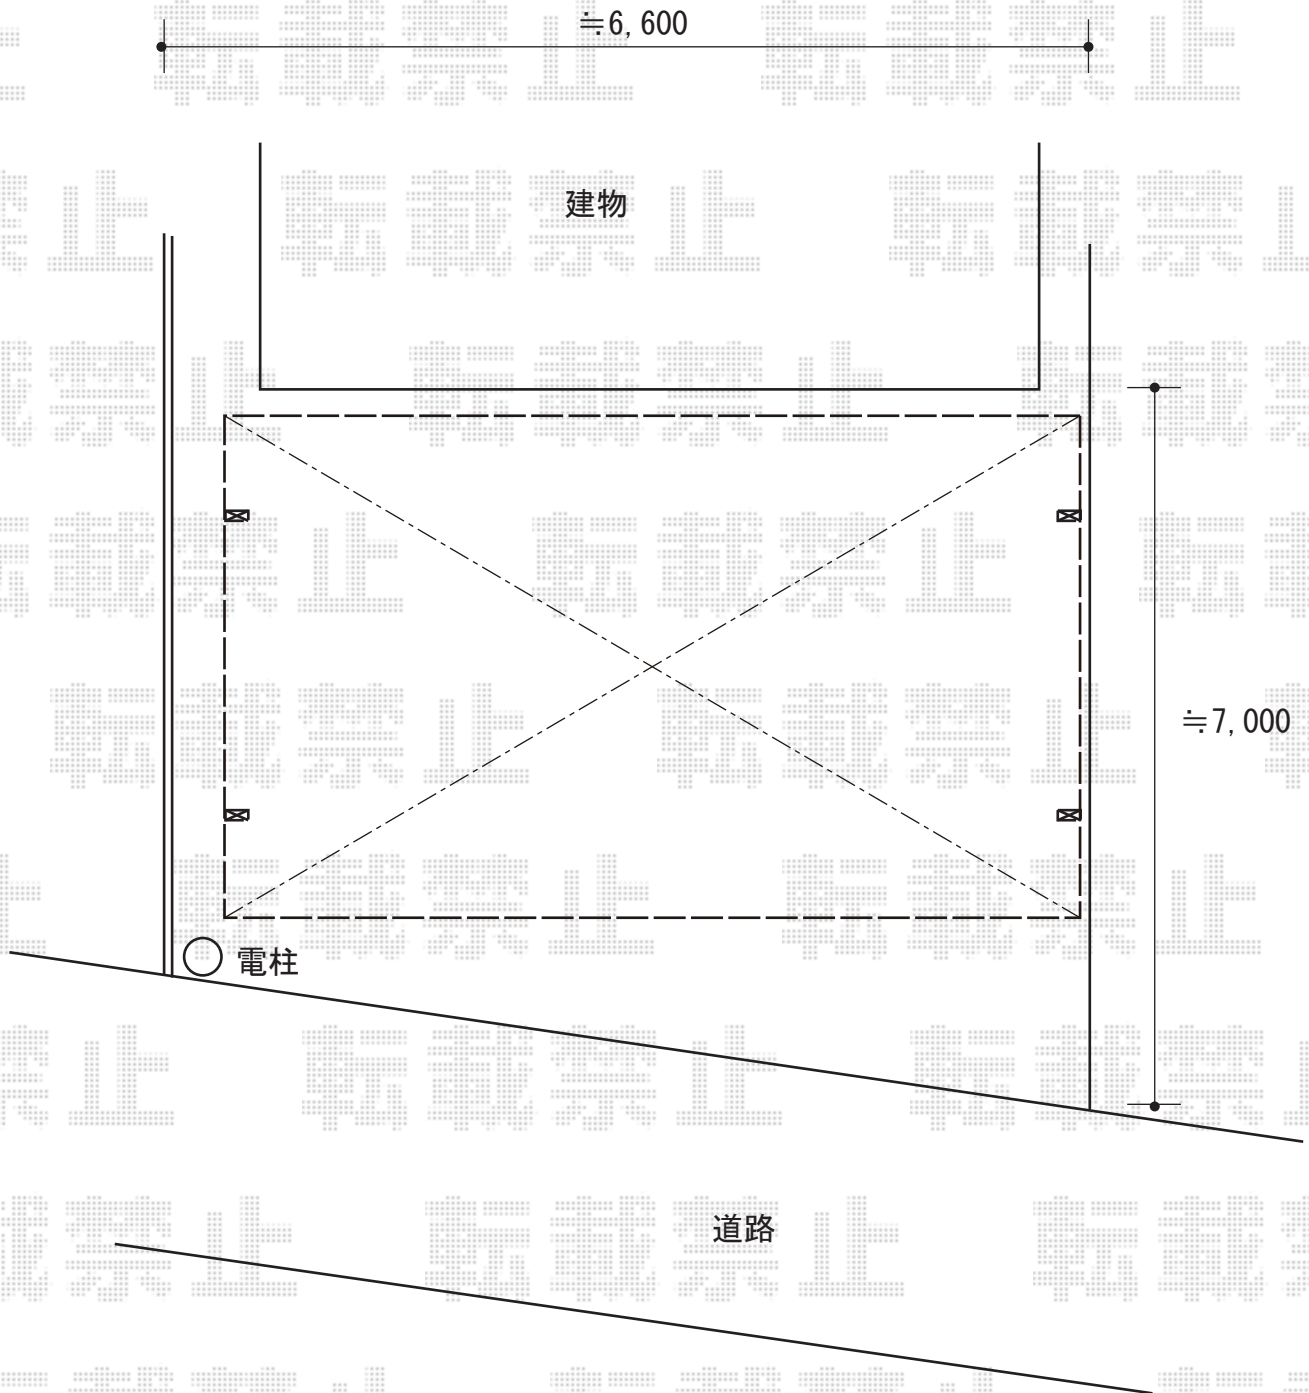

カーポート 施工概略図

YKK AP レイナツインポートグラン 積雪~20cm対応
幅= 5,983mm
奥行= 5,052mm
色： プラチナステン
屋根材： 熱線遮断ポリカーボネート(クリアマット)
柱仕様： ハイロング柱仕様 (有効高 約2,800mm)

2019-8-639353

担当者

村上 (公)