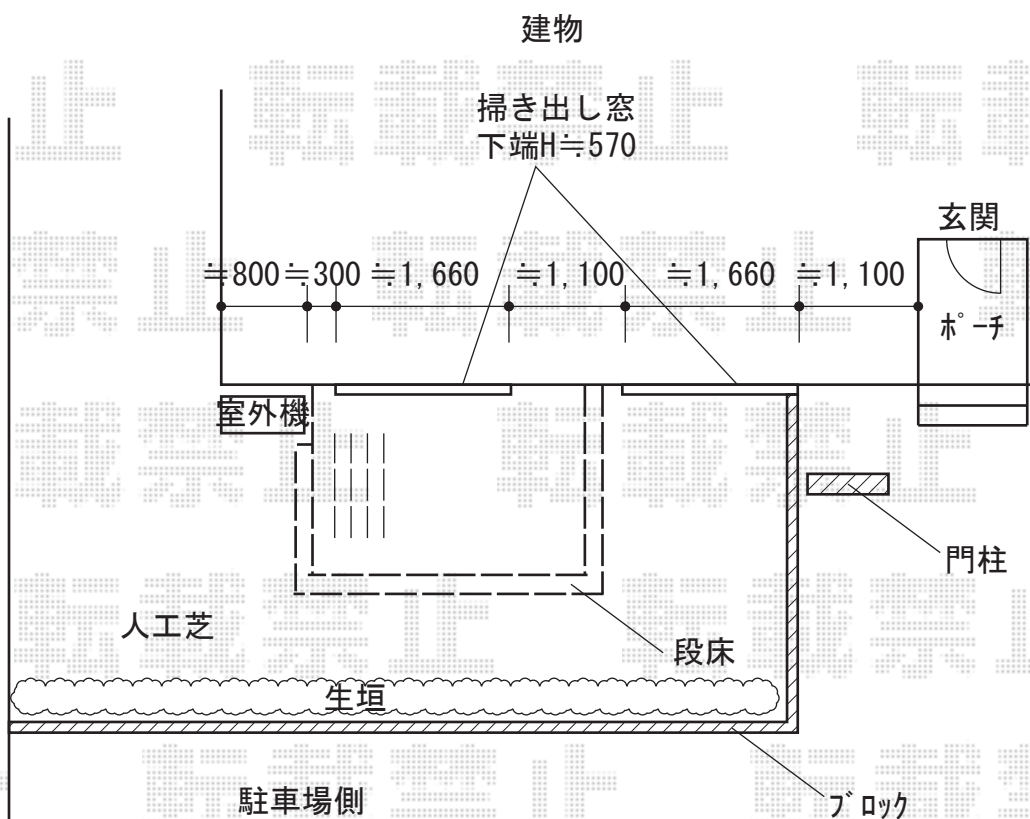

ウッドデッキ 施工概略図

YKK AP リウッドデッキ 200

間口= 1.5間(2,651mm)

出幅= 6尺(1,820mm)

色： ウォームグレイ

床板： 縦貼り

幕板： 標準幕板

束柱： Tタイプ(400~550mm) (色：カームブラック)

=====

YKK AP リウッドデッキ200 段床セット 正面・両側面タイプ 1段

間口= 1.5間用

出幅= 6尺用

色： ウォームグレイ/束柱色：カームブラック

2019-8-639358	担当者	木附
---------------	-----	----