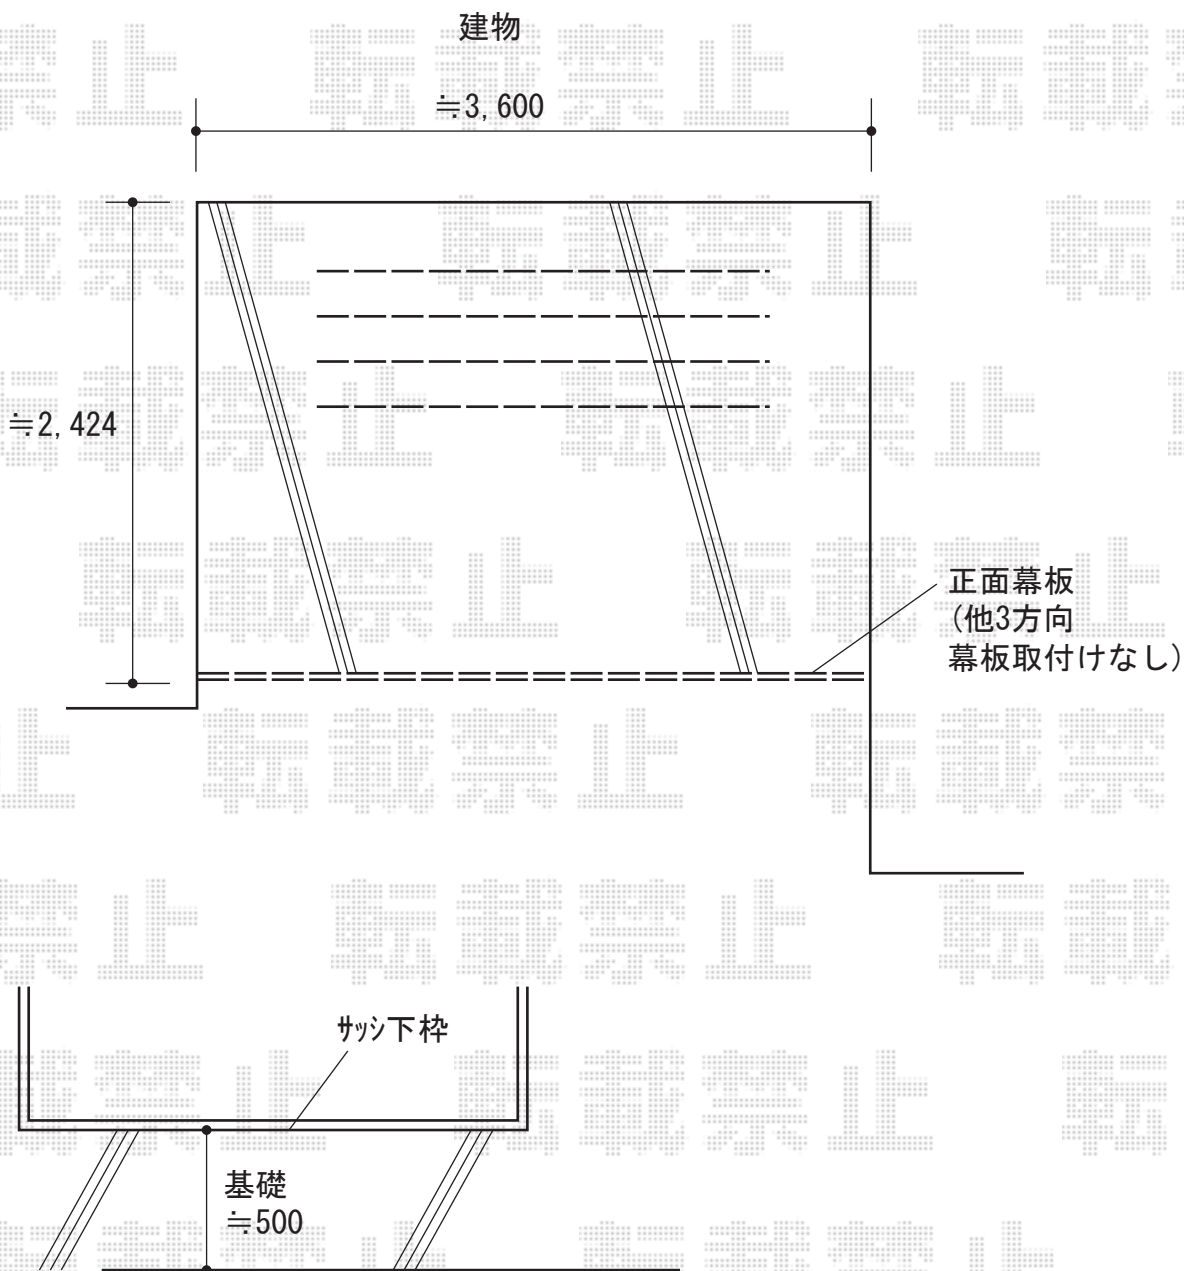

ウッドデッキ 施工概略図

YKK AP リウッドデッキ 200

間口= 3,600mm

出幅= 2,424mm

色： レッドブラウン

床板： 横貼り/千鳥貼り

幕板： 標準幕板*両側面幕板取付なし

束柱： Sタイプ(550mm) (色：プラチナステン)