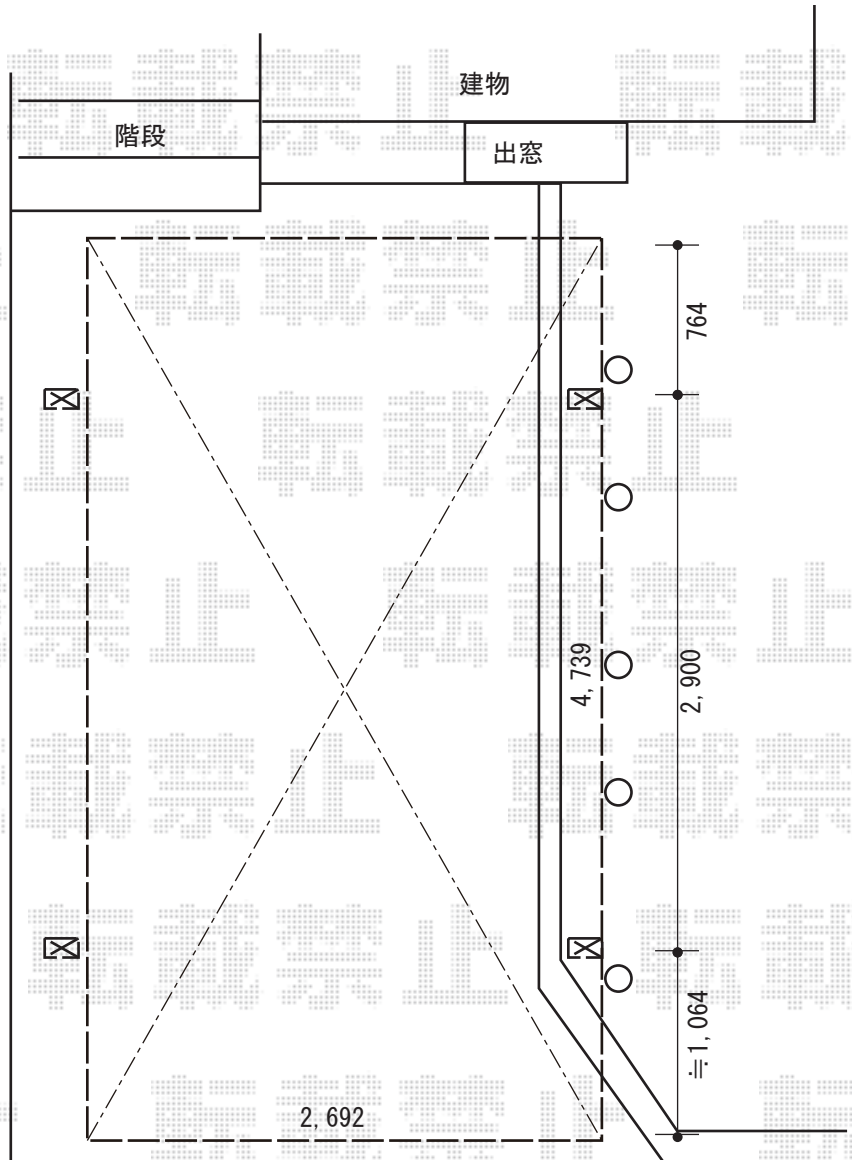

カーポート 施工概略図

Value Select ソリッドポート 積雪~20cm対応
幅= 2,692mm
奥行= 5,028mm
色： シャイングレー
屋根材： ポリカーボネート（クリアマット・すりガラス調）
柱仕様： 標準柱仕様（有効高 約1,900mm）

Value Select ソリッドポート 着脱式サポート柱
色： シャイングレー
数量： 2本入り×1セット

Value Select ソリッドポート 屋根材ホルダー 単体用
色： シャイングレー
数量： 1セット

奥行カット≒300

植栽別途カット
お願い致します。

2019-8-639409

担当者 村上（公）