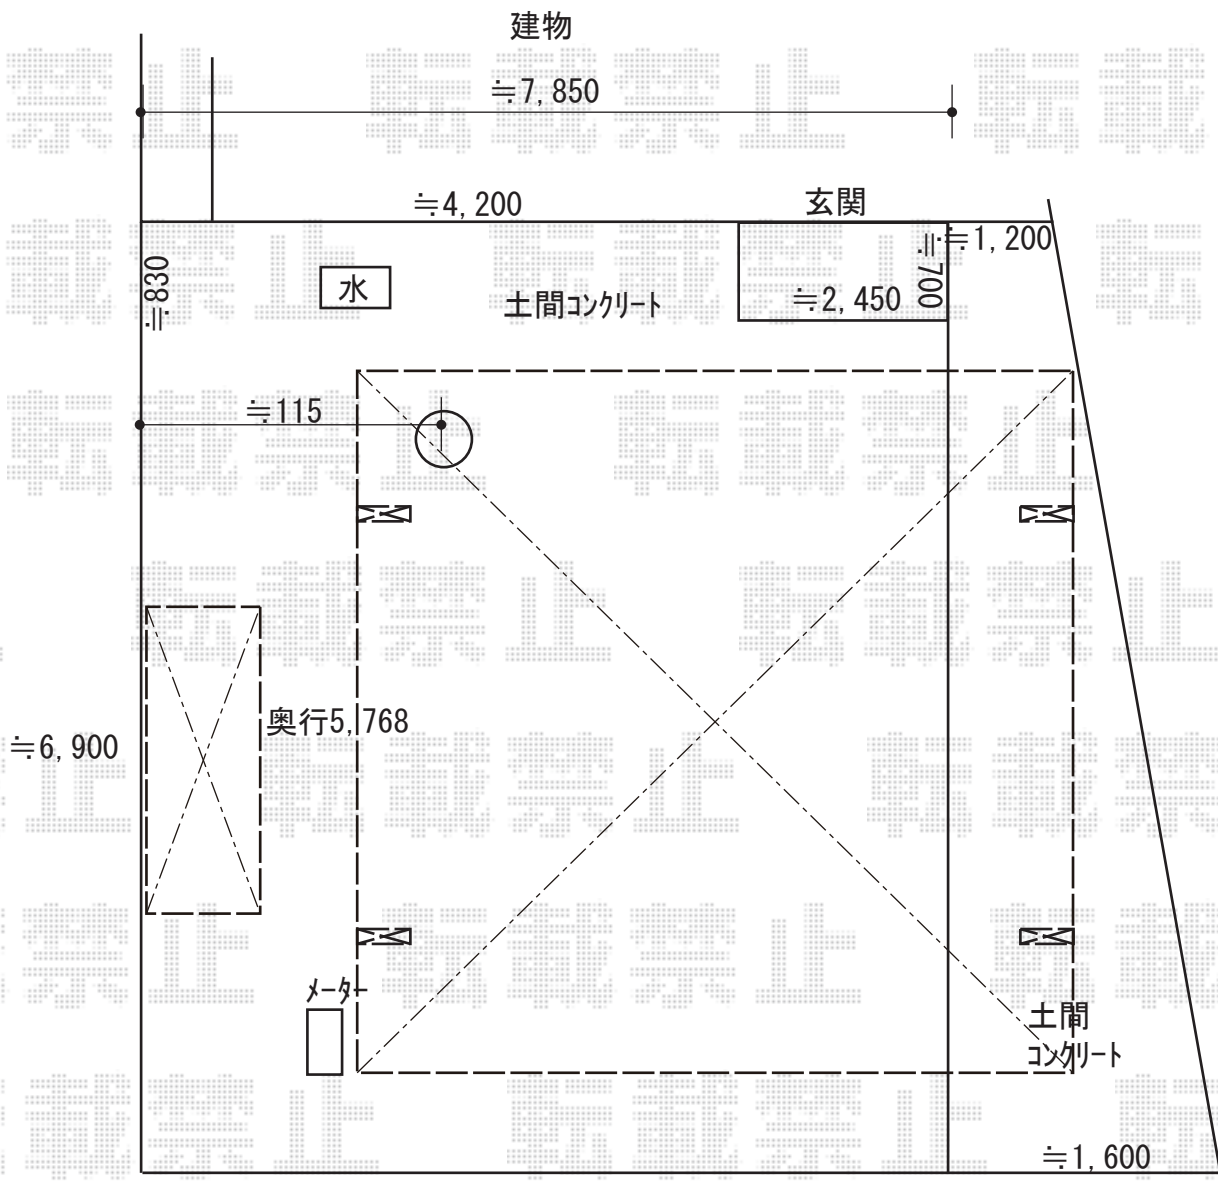

カーポート・バイク保管庫 施工概略図

YKK AP レイナツインポートグラン 積雪~20cm対応
 幅= 5,392mm
 奥行= 5,768mm
 色： プラチナステン
 屋根材： 熱線遮断ポリカーボネート（アースブルーマット調）
 柱仕様： ハイルーフ柱仕様（有効高 約2,350mm）

イナバ物置 バイク保管庫 一般型 床付タイプ 1790×3050×2375 ハイルーフ FXN-1730HY
 間口= 1,790mm 奥行= 3,050mm 高さ= 2,375mm 色： アーバンGM
 屋根タイプ： 標準型 耐荷重タイプ： 一般型

イナバ物置 バイク保管庫 オプション
 ワイヤロックバー： 間口1,790mm用 × 1セット
 アルミスロープ(バイク重量:300kgまで)： 【H9-9940】 × 1セット
 別売棚Cセット： × 1セット

※納まりはイメージとなります。

2019-8-639416

担当者 村上（公）