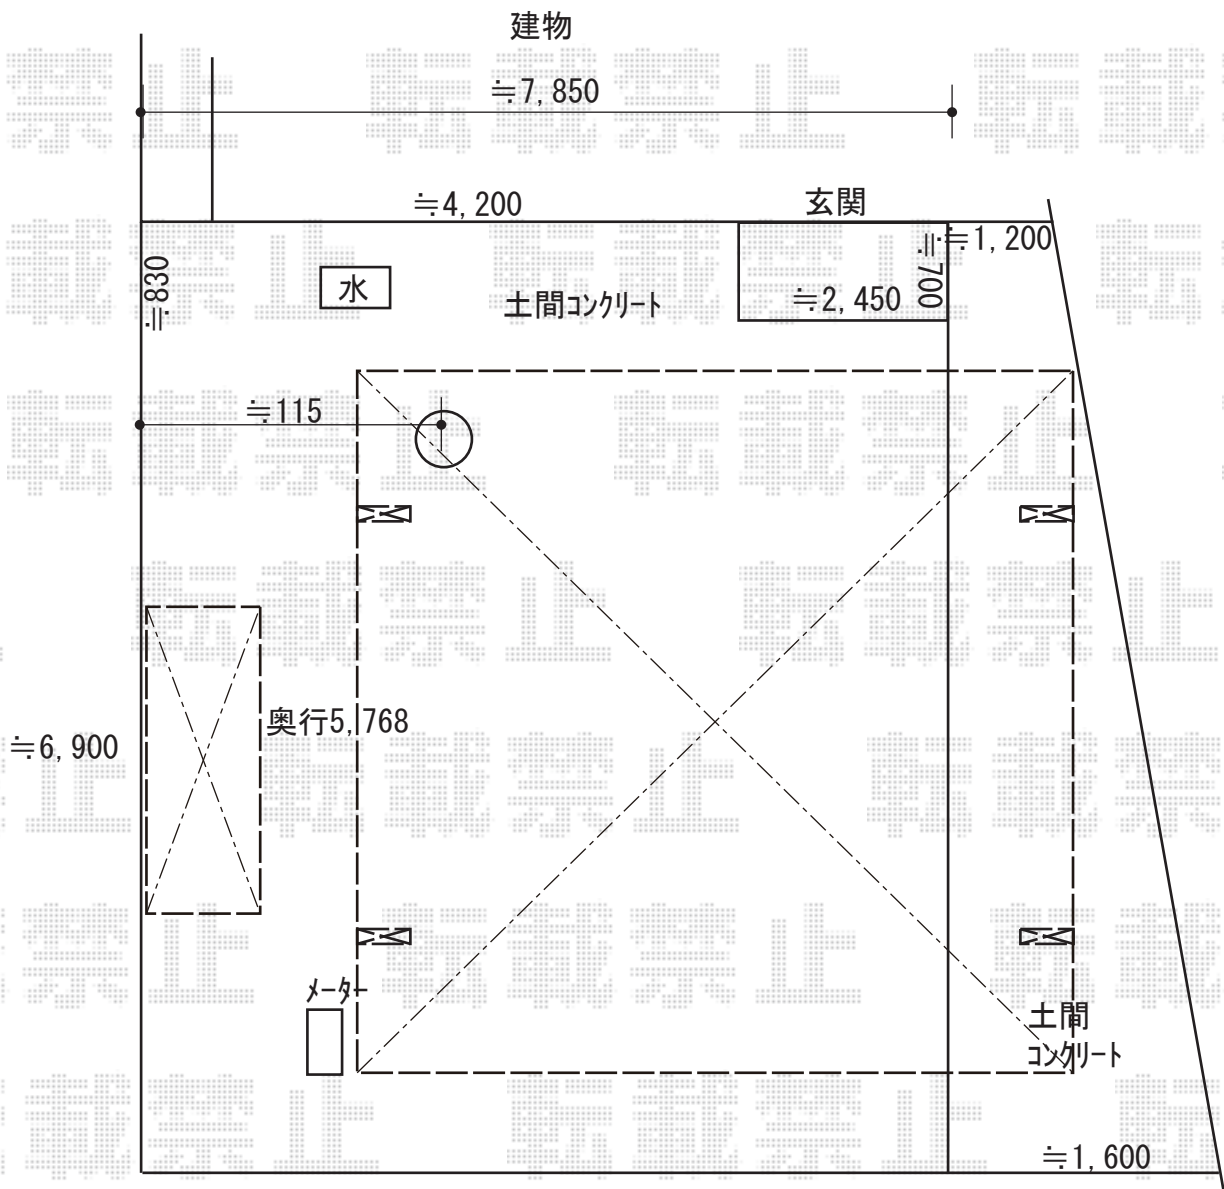

カーポート・バイク保管庫 施工概略図

YKK AP レイナツインポートグラン 積雪~20cm対応
 幅= 5,392mm
 奥行= 5,768mm
 色: プラチナステン
 屋根材: 熱線遮断ポリカーボネート (アースブルーマット調)
 柱仕様: ハイルーフ柱仕様 (有効高 約2,350mm)

イナバ物置 バイク保管庫 一般型 床付タイプ 1790×3050×2375 ハイルーフ FXN-1730HY
 間口= 1,790mm 奥行= 3,050mm 高さ= 2,375mm 色: アーバンGM
 屋根タイプ: 標準型 耐荷重タイプ: 一般型

イナバ物置 バイク保管庫 オプション
 ワイヤロックバー: 間口1,790mm用 × 1セット
 アルミスロープ(バイク重量:300kgまで): 【H9-9940】 × 1セット
 別売棚Cセット: × 1セット

※納まりはイメージとなります。

2019-8-639416

担当者 村上(公)