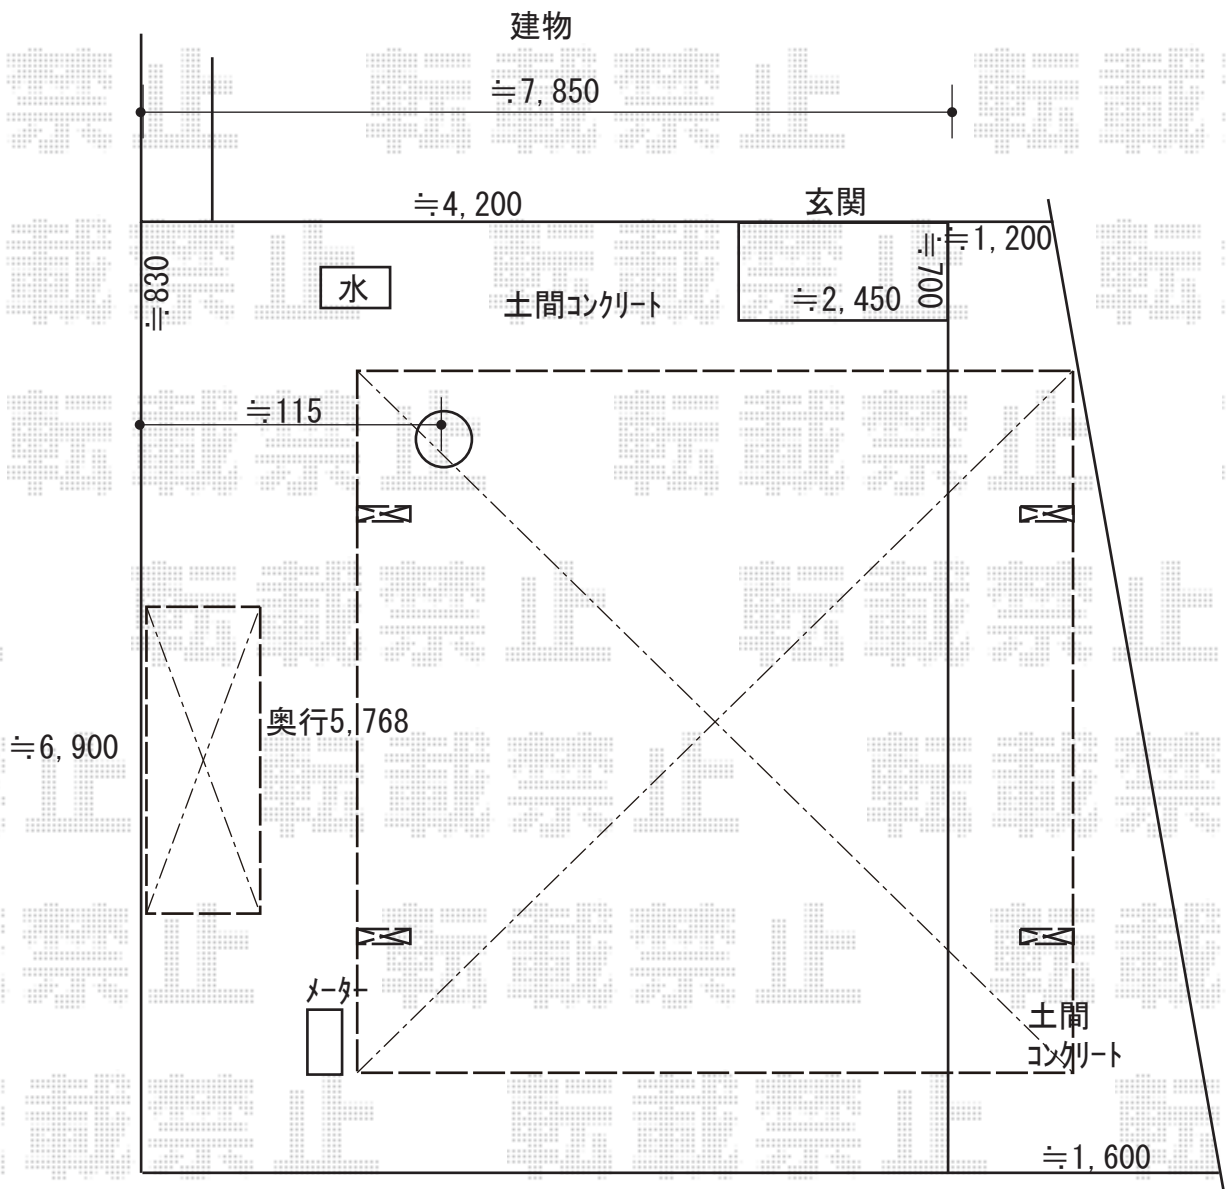

# カーポート・バイク保管庫 施工概略図

YKK AP レイナツインポートグラン 積雪~20cm対応  
 幅= 5,392mm  
 奥行= 5,768mm  
 色： プラチナステン  
 屋根材： 熱線遮断ポリカーボネート（アースブルーマット調）  
 柱仕様： ハイルーフ柱仕様（有効高 約2,350mm）

イナバ物置 バイク保管庫 一般型 床付タイプ 1790×3050×2375 ハイルーフ FXN-1730HY  
 間口= 1,790mm 奥行= 3,050mm 高さ= 2,375mm 色： アーバンGM  
 屋根タイプ： 標準型 耐荷重タイプ： 一般型

イナバ物置 バイク保管庫 オプション  
 ワイヤロックバー： 間口1,790mm用 × 1セット  
 アルミスロープ(バイク重量:300kgまで)： 【H9-9940】 × 1セット  
 別売棚Cセット： × 1セット

※納まりはイメージとなります。

2019-8-639416

担当者 村上（公）