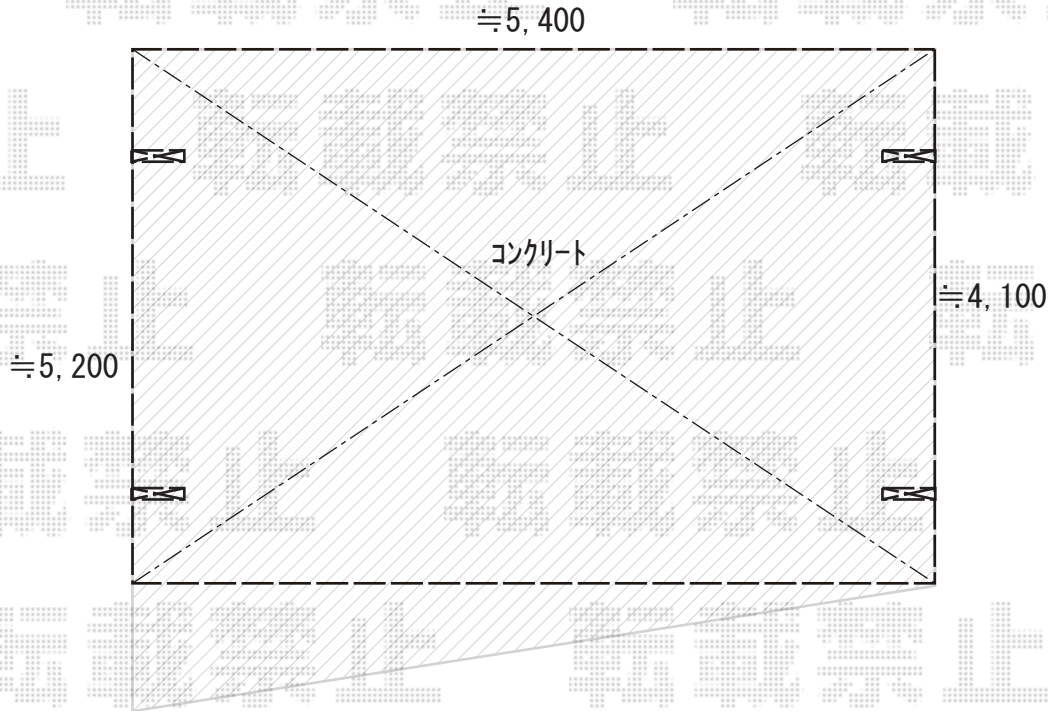

カーポート 施工概略図

YKK AP レイナツインポートグラン 積雪~20cm対応
幅= 5,392mm
奥行= 5,052mm
色： プラチナステン
屋根材： 熱線遮断ポリカーボネート（アースブルーマット調）
柱仕様： 標準柱仕様（有効高 約2,000mm）

YKK AP レイナポートグラン サイドパネル2段
長さ： 51用
高さ： 1,873mm
色： プラチナステン
パネル材： ポリカーボネート（アースブルー）
柱仕様： 標準仕様柱*間柱1本