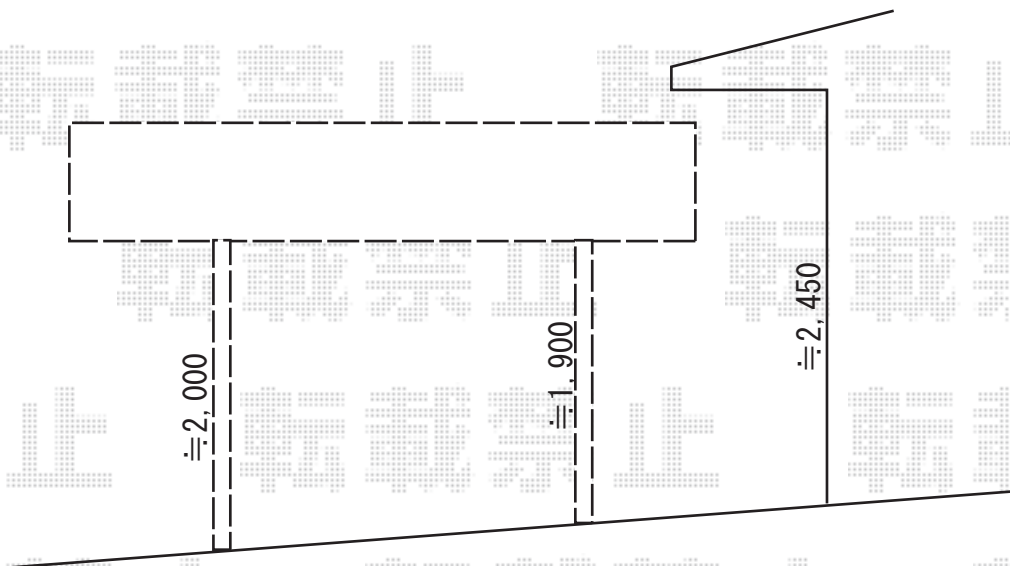

カーポート 施工概略図

YKK AP レイナツインポートグラン 積雪~20cm対応
幅= 5,392mm
奥行= 5,052mm
色： プラチナステン
屋根材： 熱線遮断ポリカーボネート（アースブルーマット調）
柱仕様： 標準柱仕様（有効高 約2,000mm）

YKK AP レイナポートグラン サイドパネル2段
長さ： 51用
高さ： 1,873mm
色： プラチナステン
パネル材： ポリカーボネート（アースブルー）
柱仕様： 標準仕様柱*間柱1本