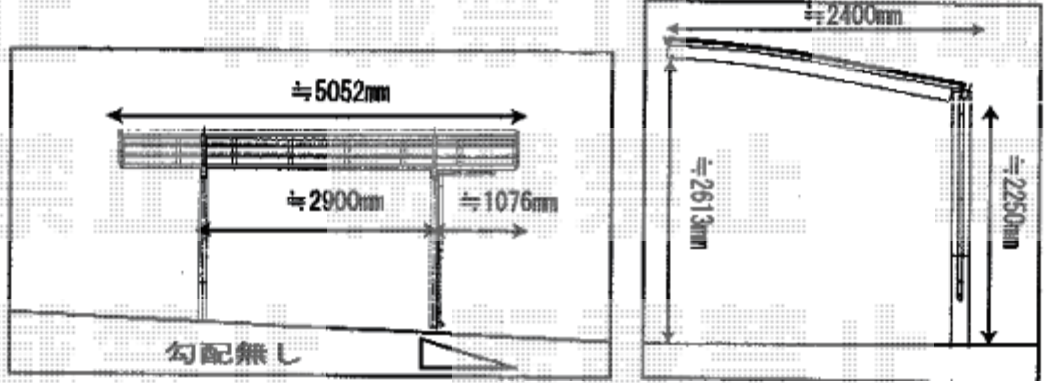

# カーポート 施工概略図

Value Select プレシオスポート 積雪~20cm対応  
幅= 2,400mm  
奥行= 5,052mm  
色： ノーブルステン  
屋根材： 熱線遮断ポリカーボネート（スカイブルーマット調）  
柱仕様： ハイルフ柱仕様（有効高 約2,250mm）

Value Select プレシオスポート 着脱式補助柱  
入り数： 2本入り×1セット  
色： プラチナステン  
柱仕様： ハイルフ柱仕様