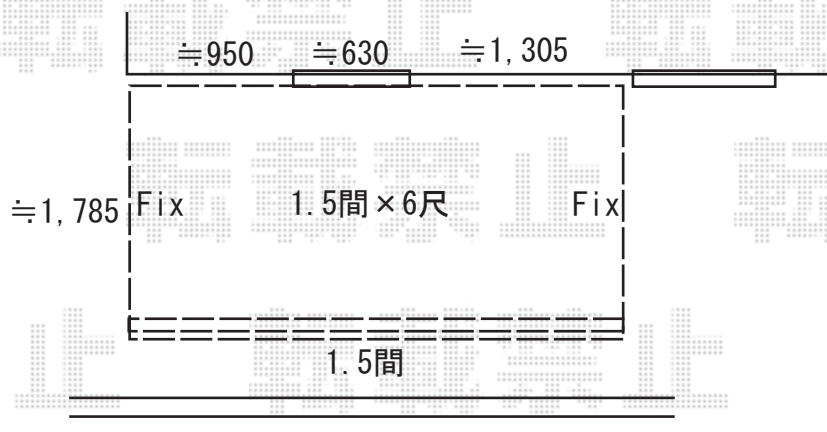

エクステリア工事 施工概略図

LIXIL サニージュ R型 床納まり ランマ無 積雪～20cm対応
寸法= 間口 関東1.5間 (2,730mm) × 出幅 6尺 (1,785mm)
正面ユニット： 高窓 (4枚建) *網戸
側面ユニット： 【両側】 FIX
色： オータムブラウン ・ 屋根材： ポリカーボネート (クリアマット・すりガラス調)
床材： 塩ビデッキボード (グレー) ・ ガラス仕様： ガラス (透明5mm)
施工方法： 上止め仕様 ・ 柱仕様： 床長尺床上標準仕様
オプション： 吊下げ物干しBセット 標準2本入り ・ 吊下げ物干し取付け棧×2セット
追加部材： 躯体水切り逃げ部材