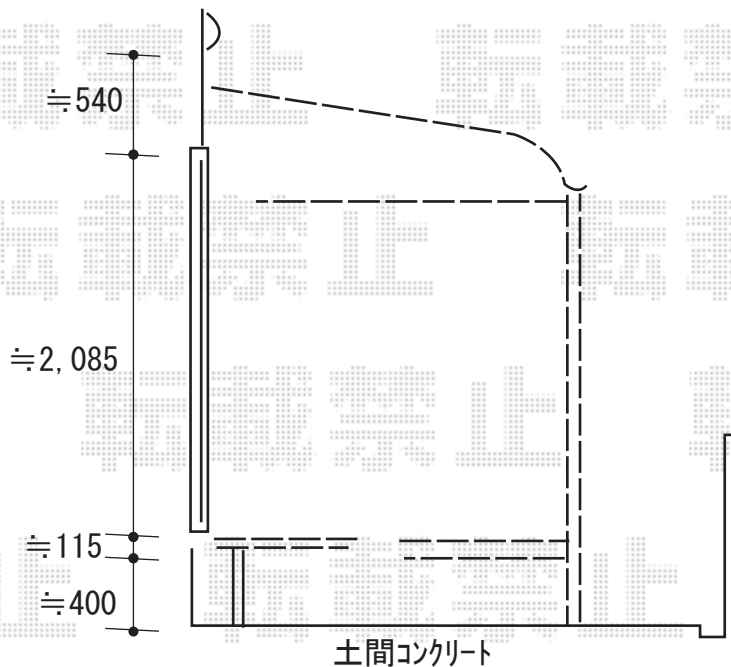

エクステリア工事 施工概略図

LIXIL サニージュ R型 床納まり ランマ無 積雪～20cm対応
寸法= 間口 関東1.5間 (2,730mm) × 出幅 6尺 (1,785mm)
正面ユニット： 高窓 (4枚建) *網戸
側面ユニット： 【両側】 FIX
色： オータムブラウン ・ 屋根材： ポリカーボネート (クリアマット・すりガラス調)
床材： 塩ビデッキボード (グレー) ・ ガラス仕様： ガラス (透明5mm)
施工方法： 上止め仕様 ・ 柱仕様： 床長尺床上標準仕様
オプション： 吊下げ物干しBセット 標準2本入り ・ 吊下げ物干し取付け棧×2セット
追加部材： 躯体水切り逃げ部材