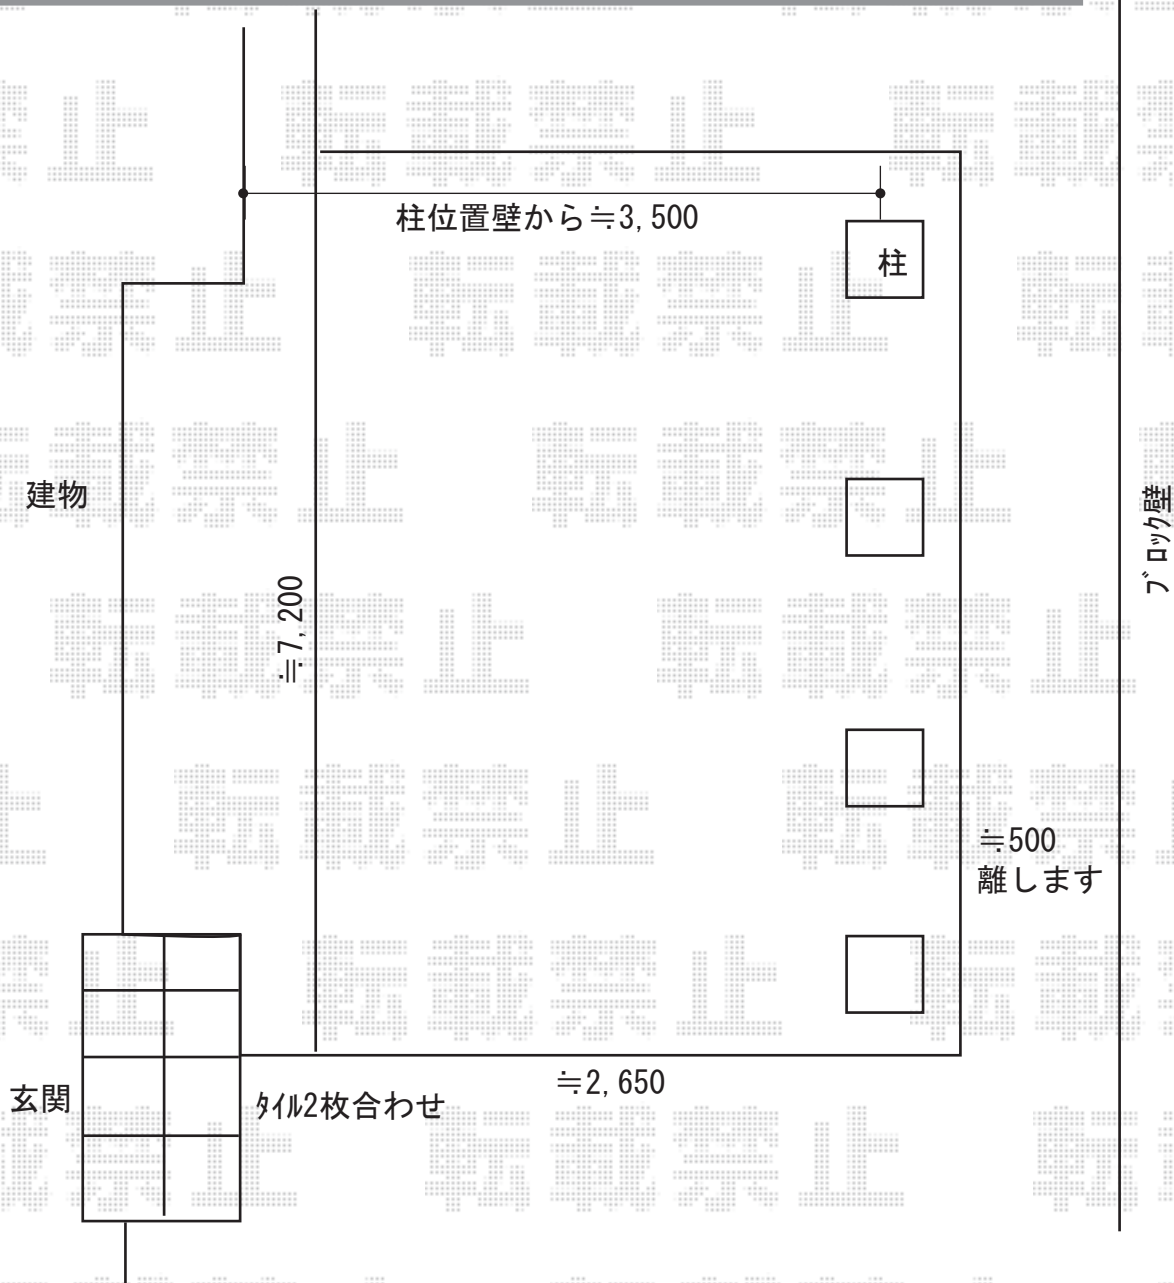

カーポート 施工概略図

YKK AP レイナポートグラン50 延長 積雪50cm対応

幅= 2,550mm

奥行= 7,200mm

色：【未定】

屋根材：【仮】ポリカーボネート（【未定】）

柱仕様：ハイルフ柱仕様（有効高 約2,350mm）

YKK AP レイナポートグラン50 着脱式サポート 標準・ハイルフ兼用

色：【未定】

入り数：3本入り×1セット・2本入り×1セット

2019-8-639702

担当者

木挽