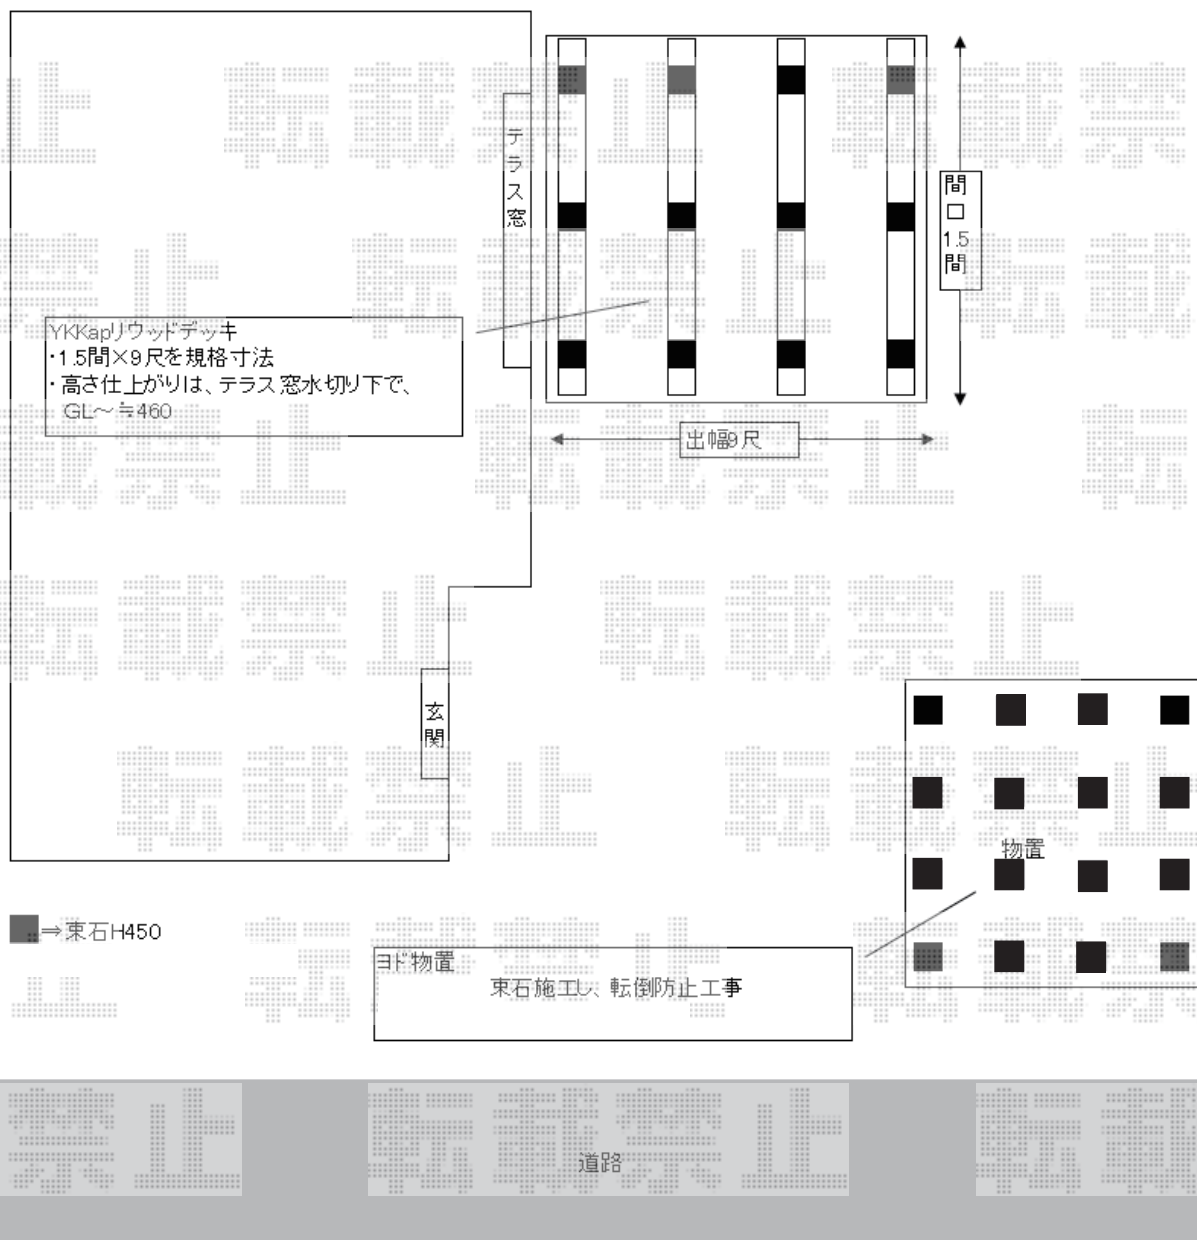

ウッドデッキ・物置 施工概略図

YKK AP リウッドデッキ 200

間口= 1.5間(2,651mm) 出幅= 9尺(2,720mm) 色: レッドブラウン

床板: 縦貼り 幕板: 標準幕板

束柱: Tタイプ(400~550mm) (色: プラチナステン)

ヨド物置 エルモ 積雪型 2570×1870×2119

間口= 2,570mm 奥行= 1,870mm 高さ= 2,119mm

【未定】色: 【未定】 屋根タイプ: 標準型

耐荷重タイプ: 多雪型 棚タイプ: 標準棚タイプ 数量: 1台

2019-8-639773

担当者

木附