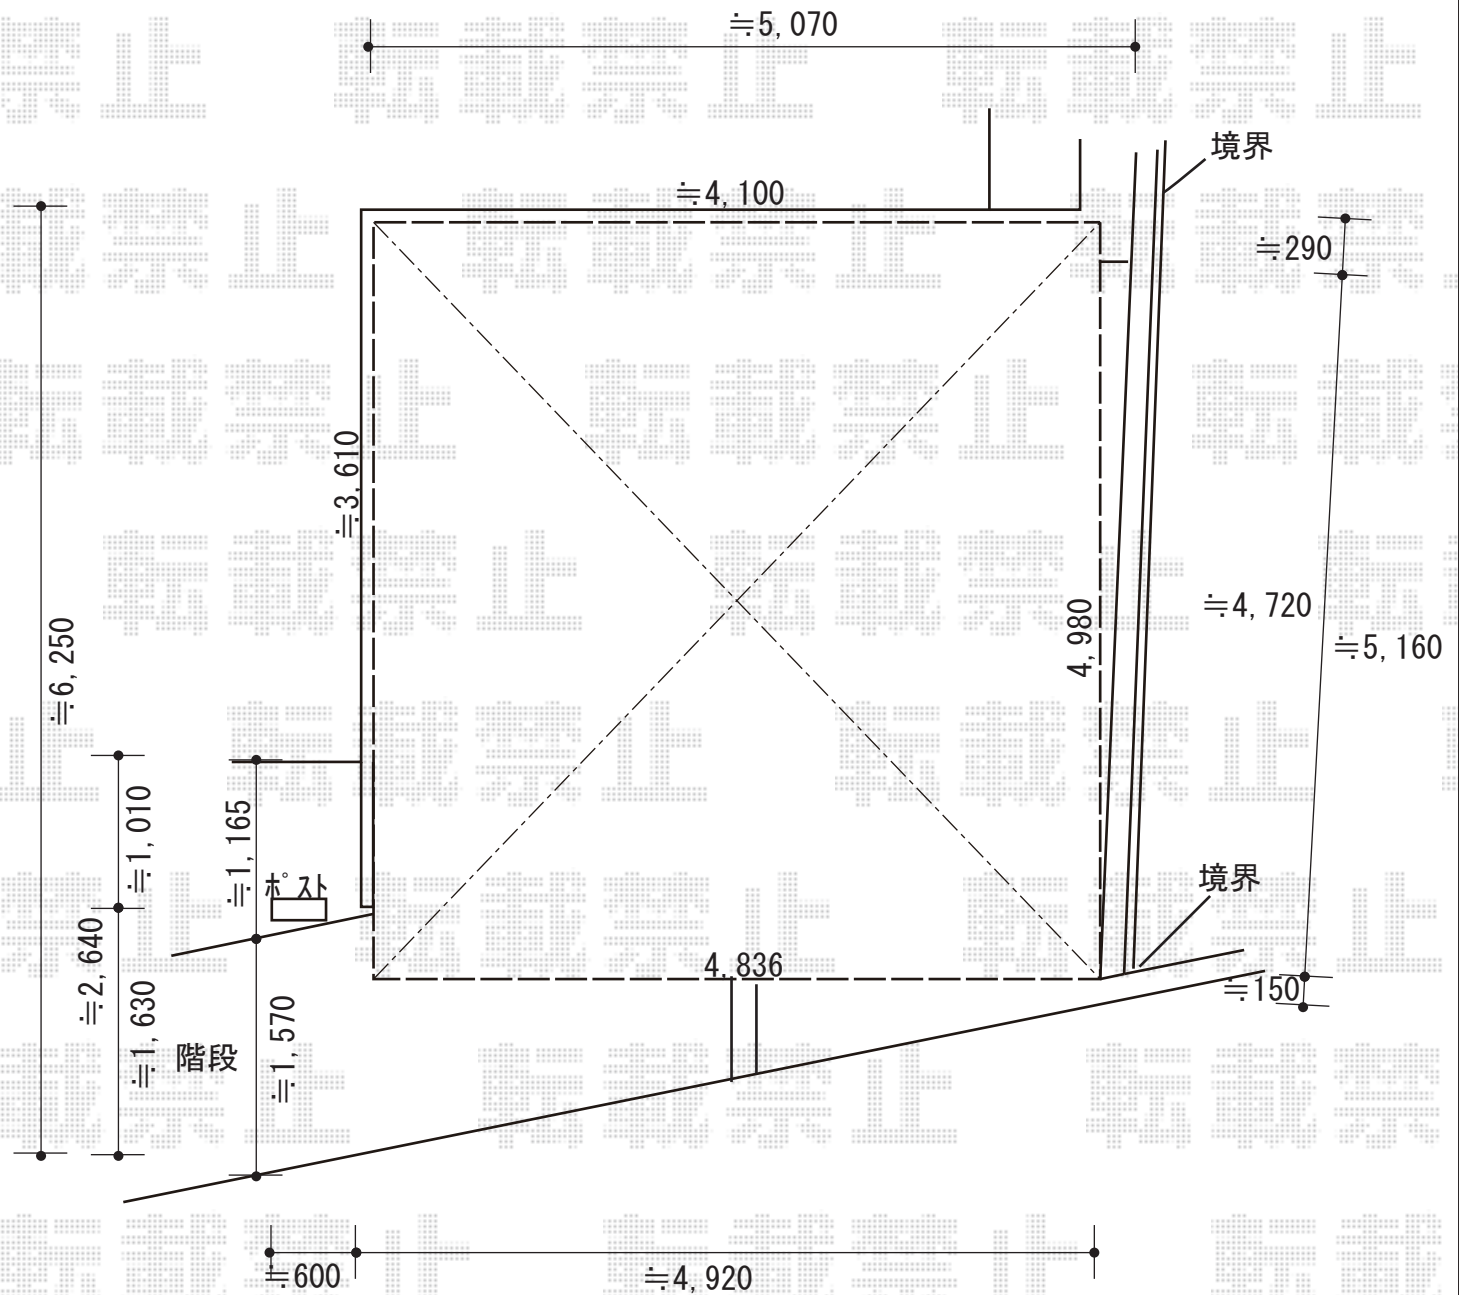

カーポート・カーゲート 施工概略図

LIXIL ネスカR (ラウンドスタイル) ワイド 積雪~20cm対応

幅= 4,836mm

奥行= 4,980mm

色: シャイングレー

屋根材: ポリカーボネート (クリアブルー)

柱仕様: ロング柱25仕様 (有効高 約2,500mm) × 2 ロング柱28仕様 (有効高 約2,800mm) × 2

LIXIL (TOEX) スペースガード (車止め) F48型 (ステンレス製)

【仮】埋込式/南京錠付き: 【仮】クサリ内臓型/【LNF05】 × 4

【仮】固定式: 【仮】クサリ内臓受/【LNF18】 × 1

2019-8-639788

担当者

伊野