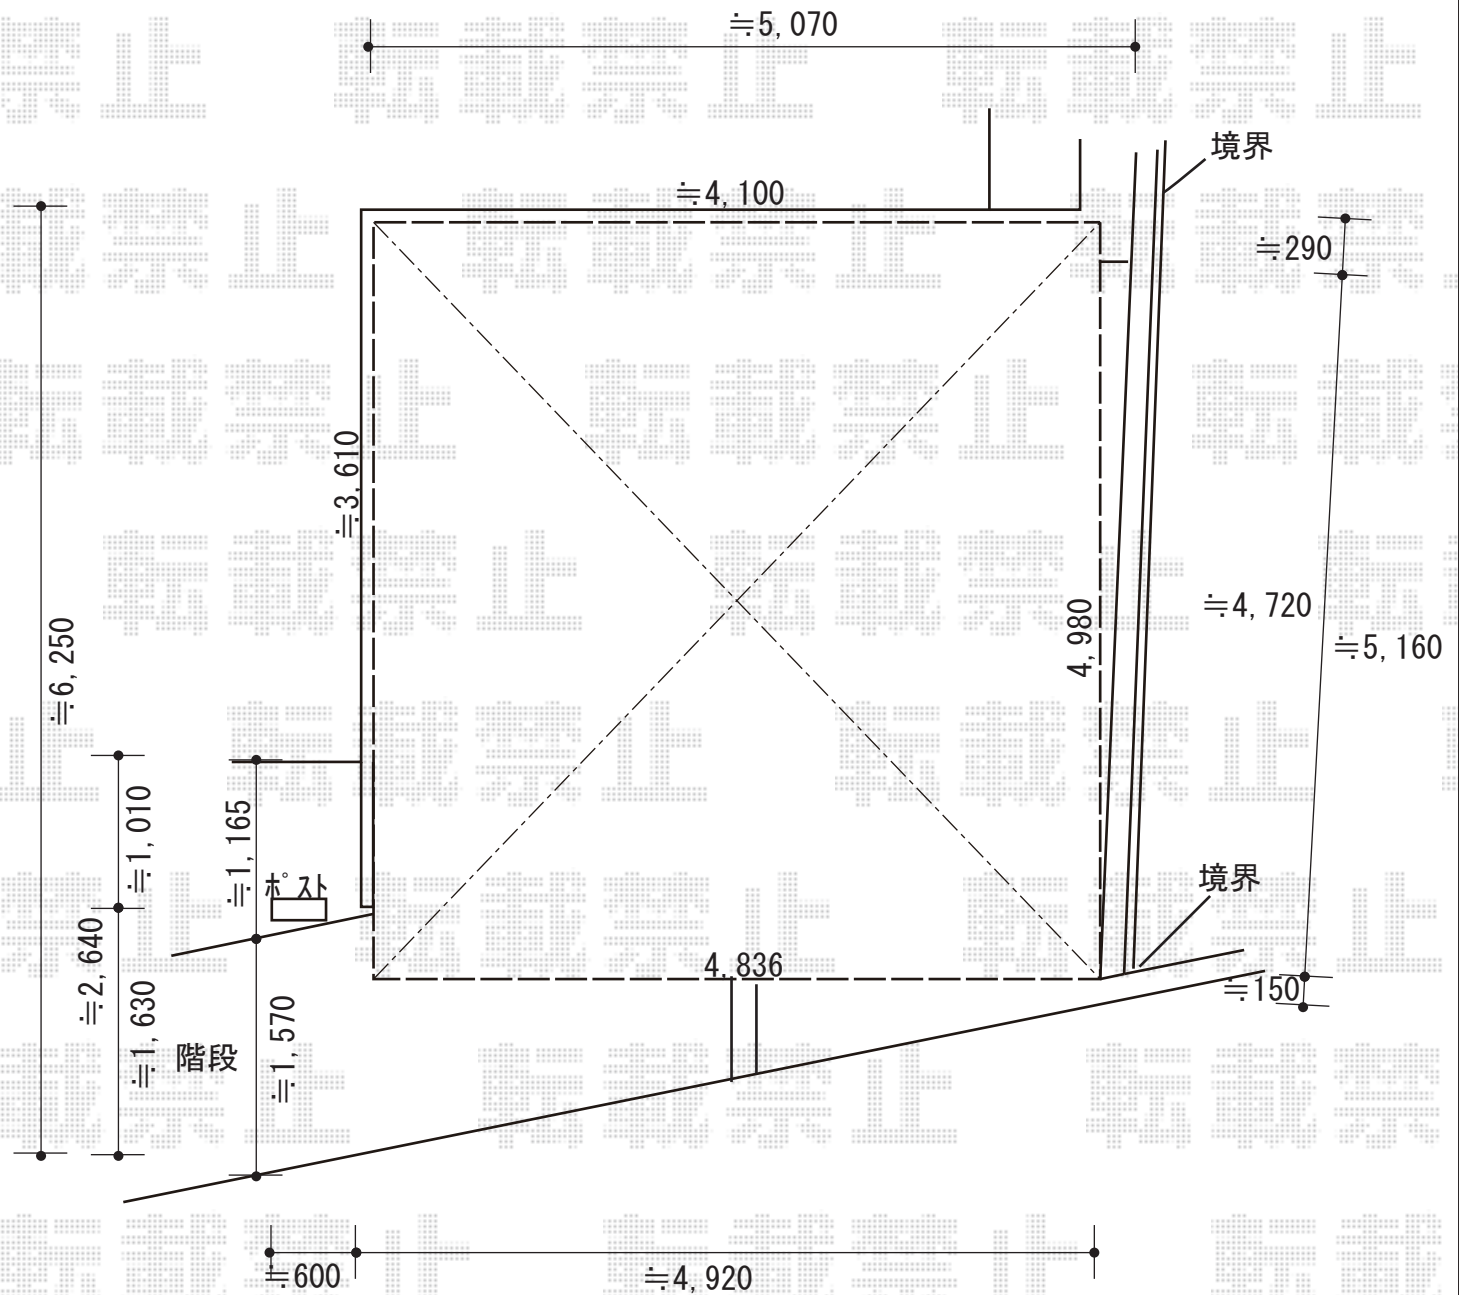

カーポート・カーゲート 施工概略図

LIXIL ネスカR (ラウンドスタイル) ワイド 積雪~20cm対応

幅= 4,836mm

奥行= 4,980mm

色： シャイングレー

屋根材： ポリカーボネート (クリアブルー)

柱仕様： ロング柱25仕様 (有効高 約2,500mm) × 2 ロング柱28仕様 (有効高 約2,800mm) × 2

LIXIL (TOEX) スペースガード (車止め) F48型 (ステンレス製)

【仮】埋込式/南京錠付き： 【仮】クサリ内臓型/【LNF05】 × 4

【仮】固定式： 【仮】クサリ内臓受/【LNF18】 × 1

2019-8-639788

担当者

伊野