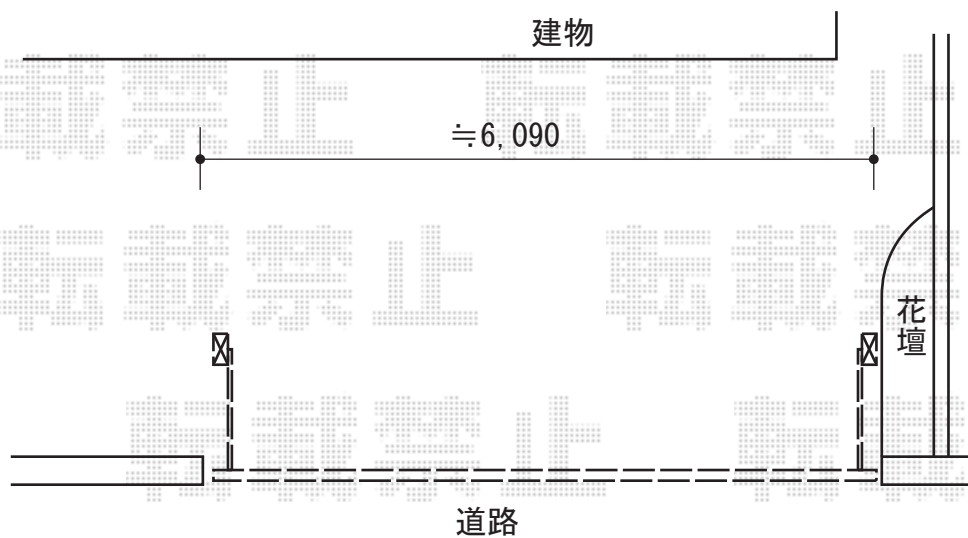

カーゲート 施工概略図

三協アルミ ラビーネ2型 ワイド 電動式
本体 (W×H) = (5,950mm×1,200mm)
色 : ダークブロンズ
柱仕様 : ハイルフ柱仕様 (有効通過高2,142mm)
駆動 : 1モーター 外観左駆動
リモコン : 標準2個入

2019-8-639802

担当者

山崎