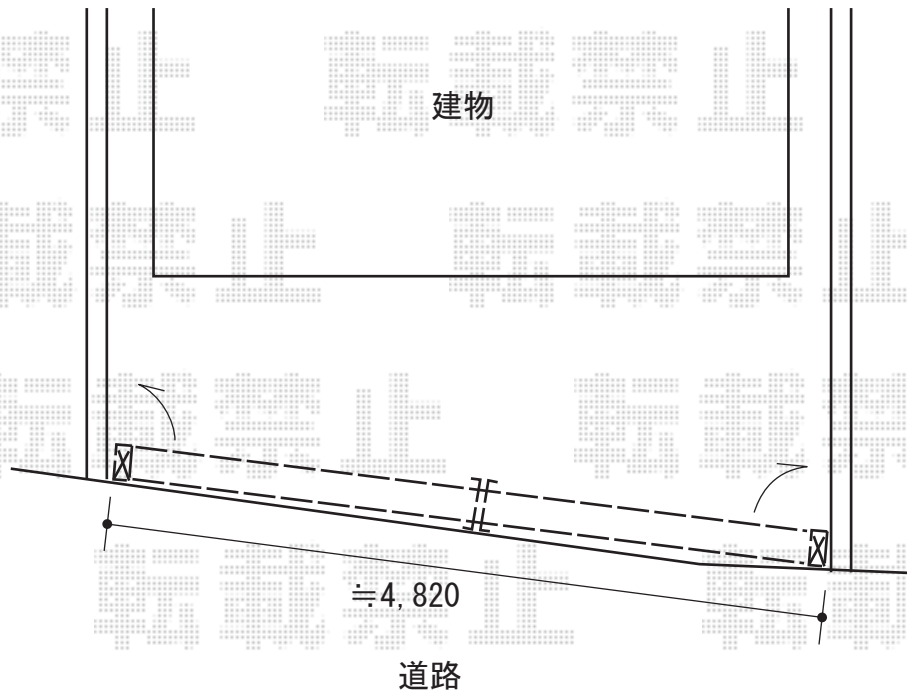

# カーゲート施工概略図

Value Select トリップゲート RB型 ノンレール 両開き 54W (27S+27M)  
開口幅= 5,248mm  
全幅= 5,348mm  
たたみ幅= 320.5×2mm  
高さ= 1,200mm  
色： ダークブロンズ  
キャスター数： 4箇所  
落棒数： 2本

2019-8-639814

担当者

山崎