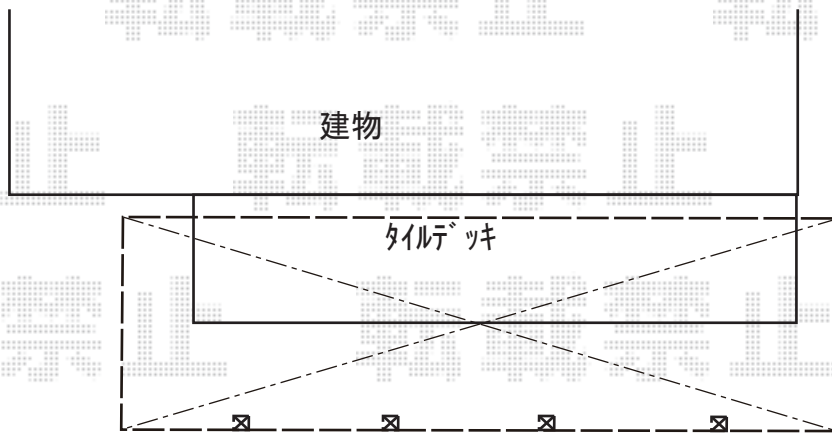

カーポート 施工概略図

YKK AP エフルージュグラン 縦連棟 積雪～20cm対応
幅= 3,027mm
奥行= 10,064mm
色： ピュアシルバー
屋根材： 熱線遮断ポリカーボネート(クリアマット)
柱仕様： ハイルフ柱仕様 (有効高 約2,350mm)

2019-8-639817

担当者

木挽