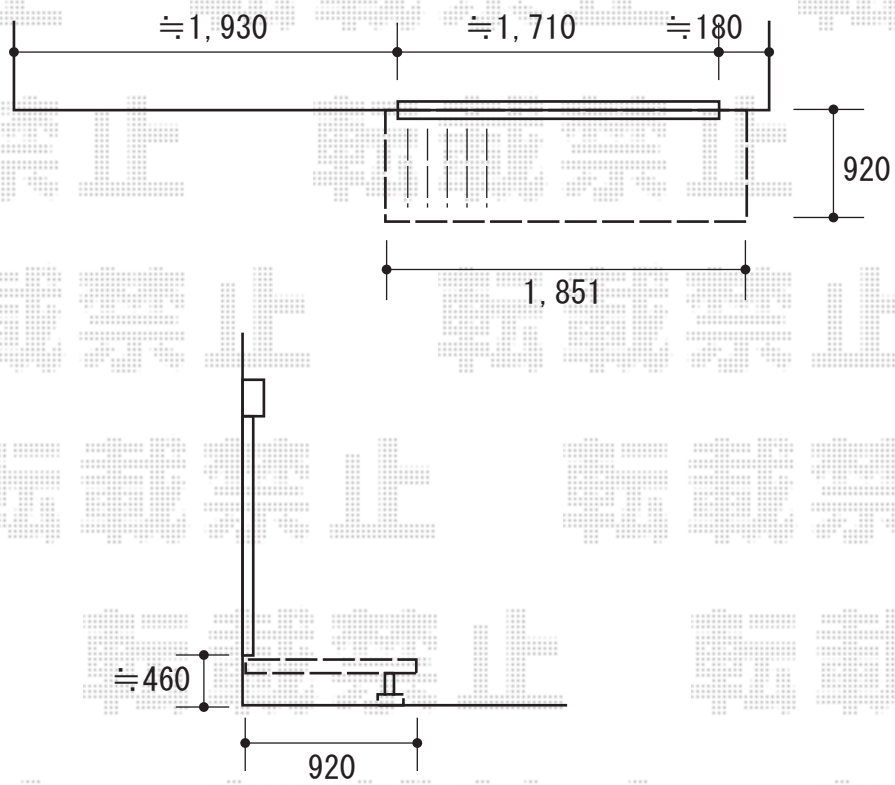

ウッドデッキ 施工概略図

Value Select マージウッドデッキ

間口= 1.0間(1,851mm)

出幅= 3尺(920mm)

色： レッドウッド

床板： 縦貼り

幕板： 標準幕板

束柱： Tタイプ(400~550mm) (色： カームブラック)