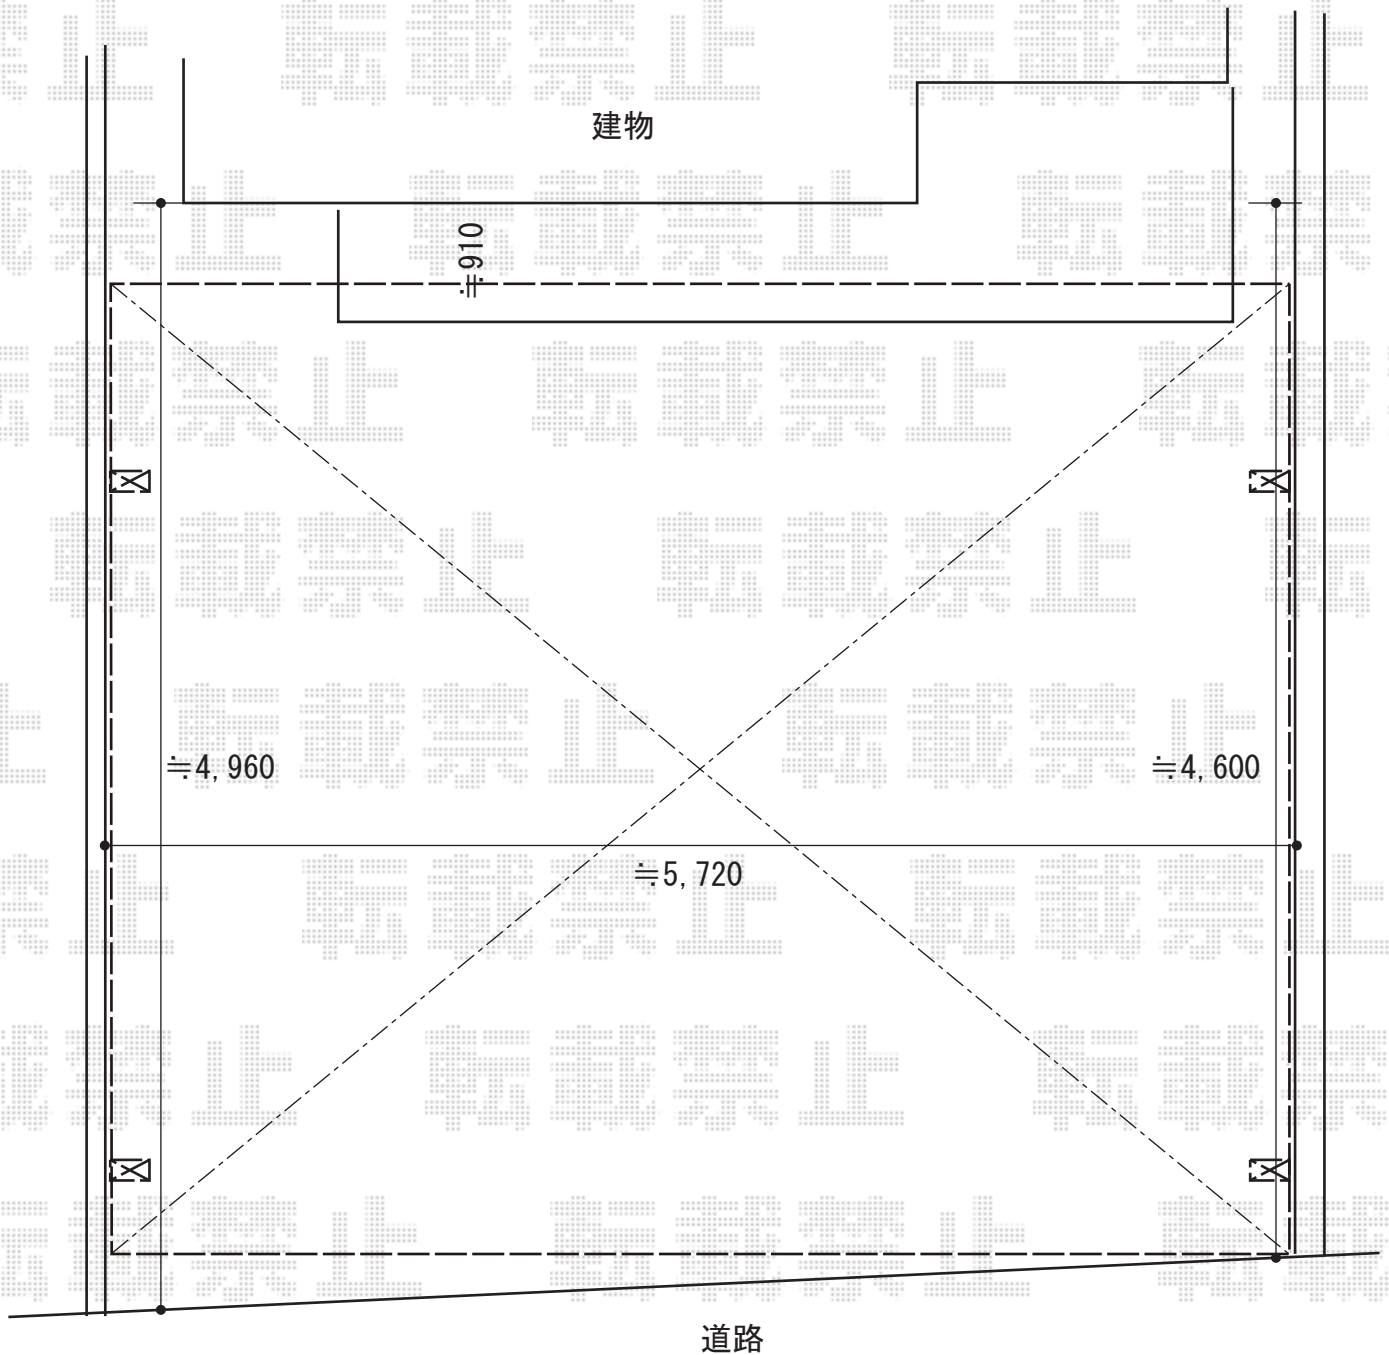

カーポート 施工概略図

YKK AP エフルージュ ツイン 積雪～20cm対応  
幅= 5,988mm  
奥行= 5,052mm  
色： ピュアシルバー  
屋根材： 熱線遮断ポリカーボネート(クリアマット)  
柱仕様： ハイーフ柱仕様 (有効高 約2,350mm)

YKK AP エフルージュ グラン 水平式物干し (テラス柱用) 標準 2本入り×1セット  
色： ピュアシルバー

2019-8-639866