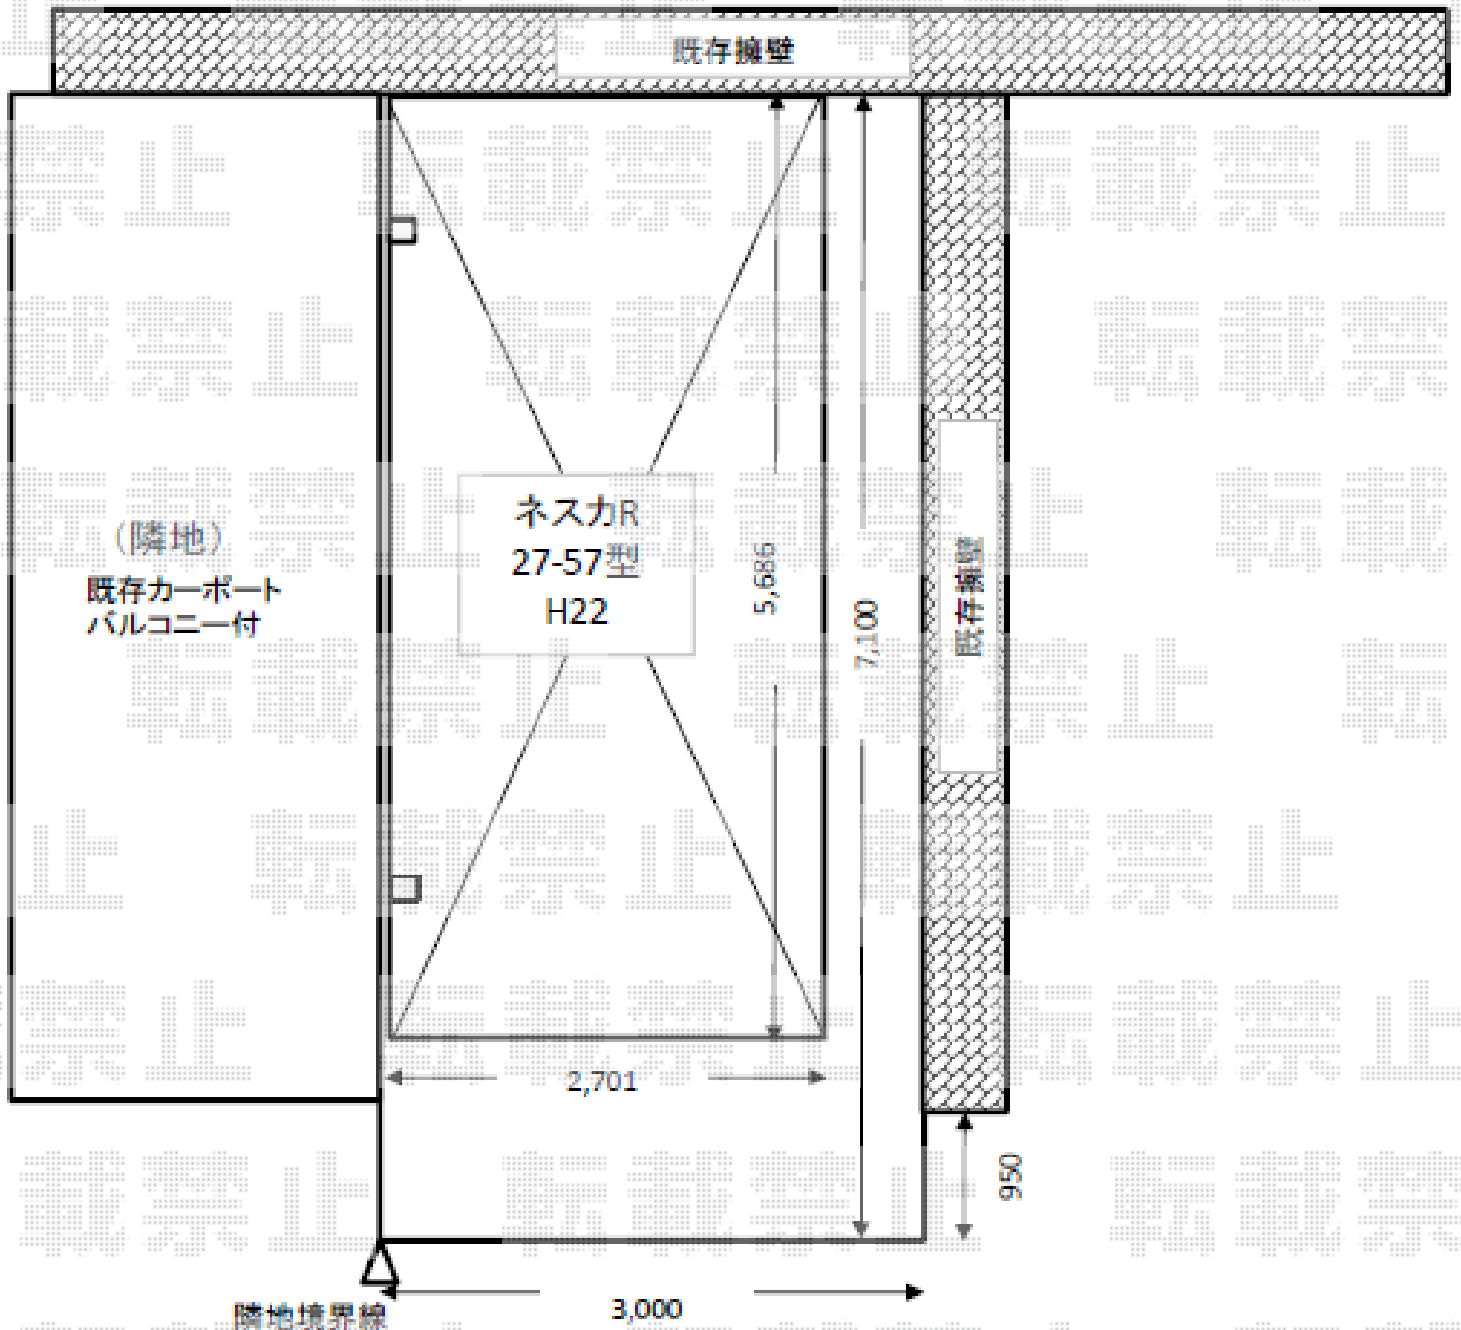

カーポート 施工概略図

LIXIL ネスカR (ラウンドスタイル) 積雪~20cm対応
幅= 2,701mm
奥行= 5,686mm
色: シャイングレー
屋根材: 熱線吸収ポリカーボネート (クリアマットS・すりガラス調)
柱仕様: ロング柱25仕様 (有効高 約2,500mm)

2019-8-640001

担当者

新西