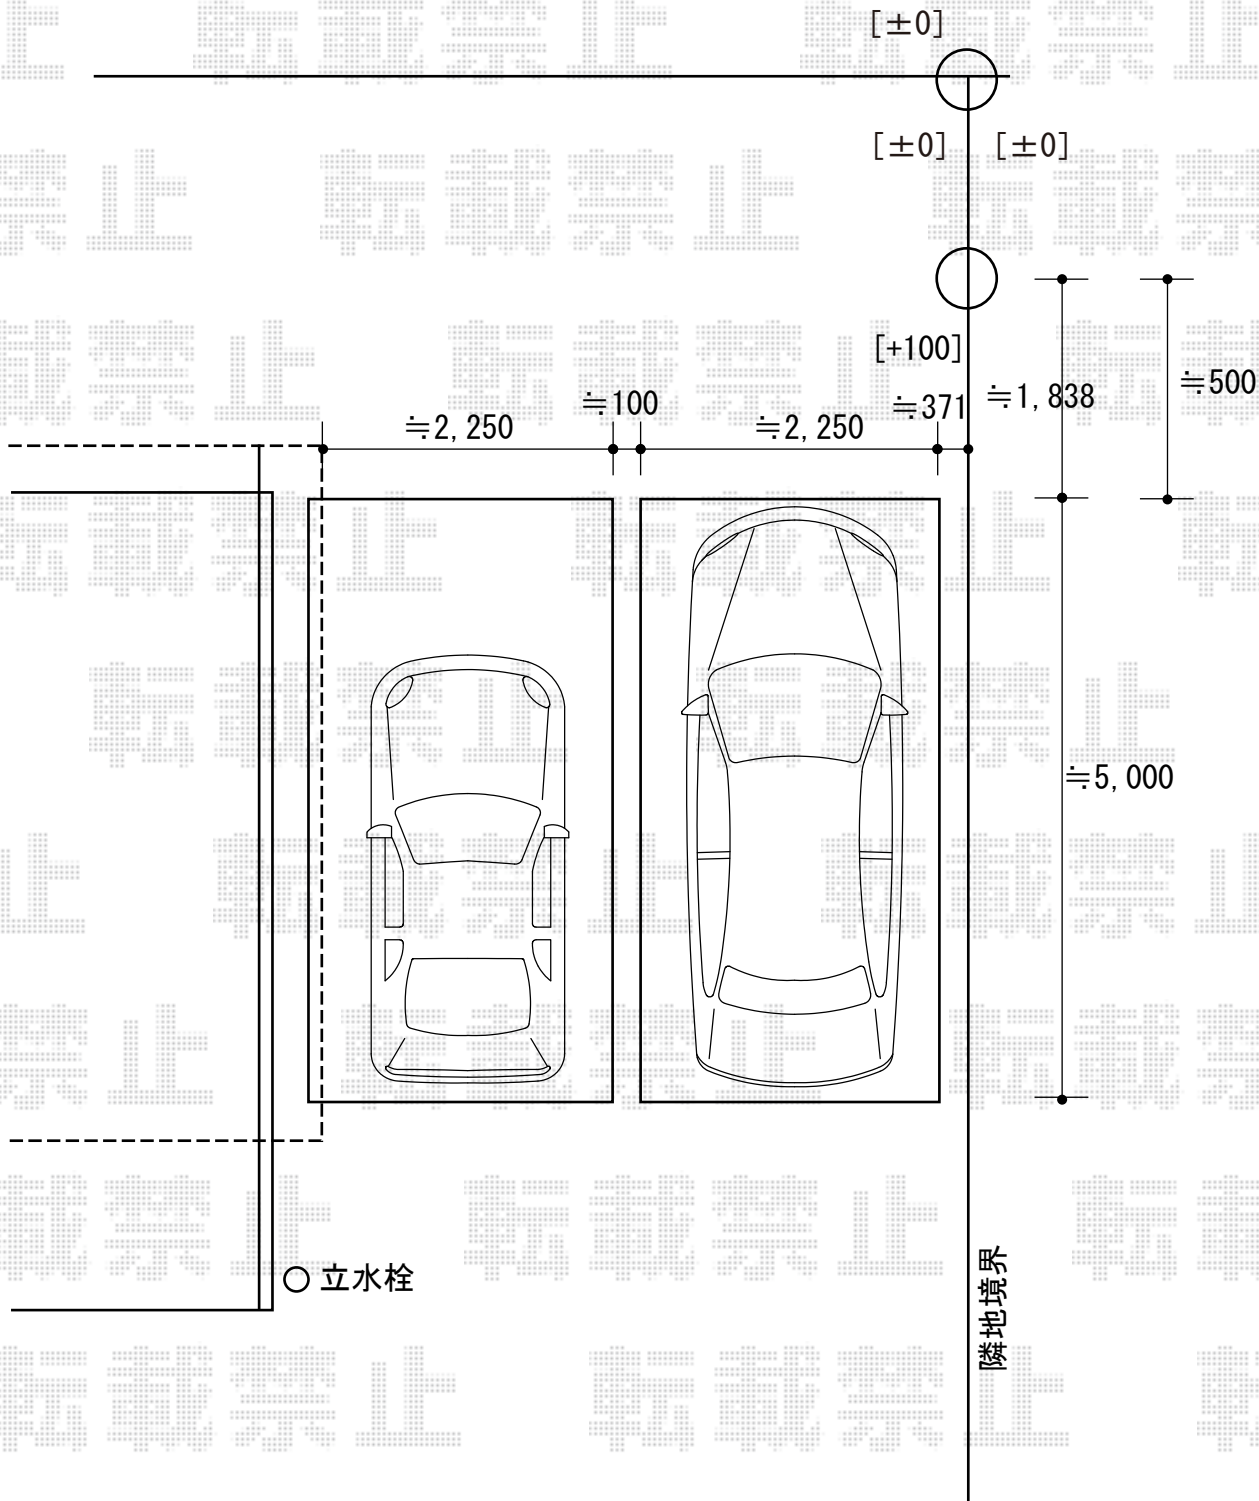

カーポート 施工概略図

LIXIL ネスカR (ラウンドスタイル) ワイド 積雪~20cm対応
幅= 5,139mm
奥行= 4,980mm
色: シャイングレー
屋根材: 熱吸収ポリカーボネート (クリアマットS・すりガラス調)
柱仕様: ロング柱25仕様 (有効高 約2,500mm)

2019-8-640003

担当者

伊野