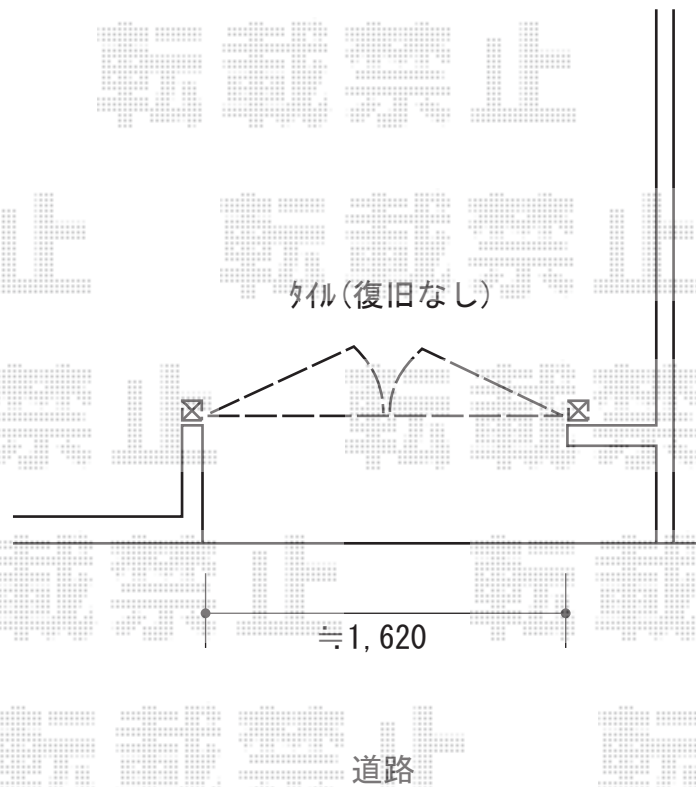

門扉 施工概略図

LIXIL プレスタ門扉 4型 太たて棧 両開き 柱使用
扉幅 = 800+800mm
扉高 = 1,200mm
色 : シャイングレー
錠 : シリンダーPA錠 (鎌錠)
開き : 内開き

2019-8-640007

担当者

三村