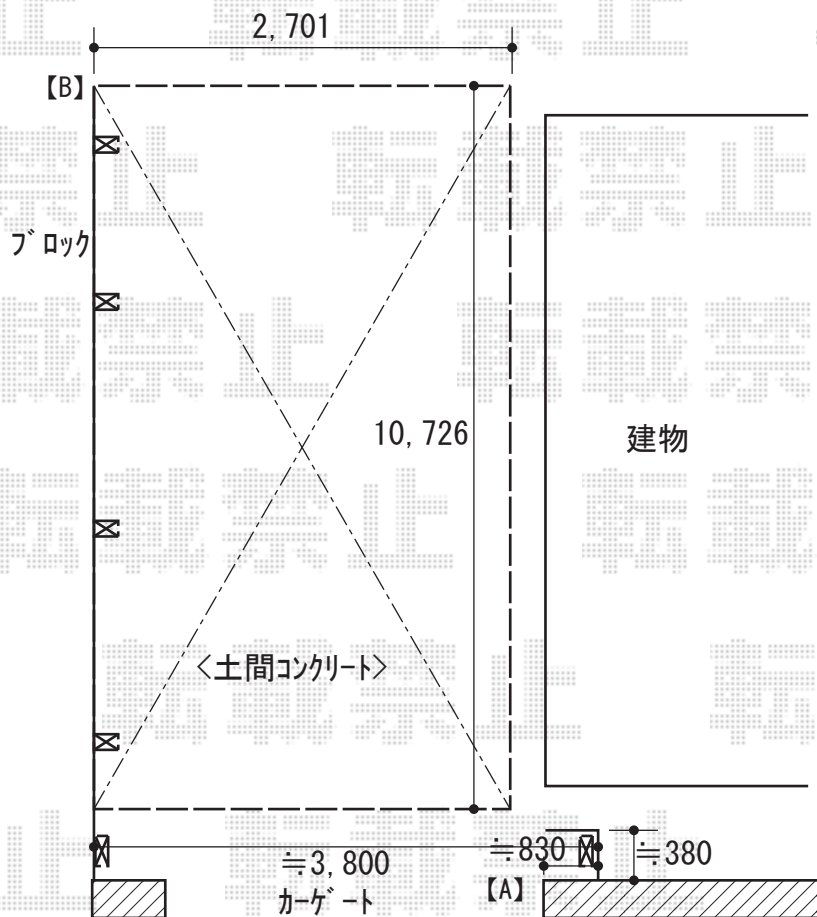

# カーポート・カーゲート施工概略図

LIXIL (TOEX) 【A】 アルシャインII HW型Aタイプ ノンレール 片開き 400S

開口幅= 3,785mm

全幅= 3,908mm

たたみ幅= 675mm

高さ= 1,250mm

色： シャイングレー

キャスター数： 3箇所

落棒数： 3本

吊元柱： 外観右

LIXIL 【B】 フーゴR (ラウンドスタイル) 縦連棟 積雪~20cm対応

幅= 2,701mm

奥行= 10,726mm

色： シャイングレー

屋根材： 熱線吸収ポリカーボネート (クリアマットS・すりガラス調)

柱仕様： 標準柱仕様 (有効高 約2,200mm)