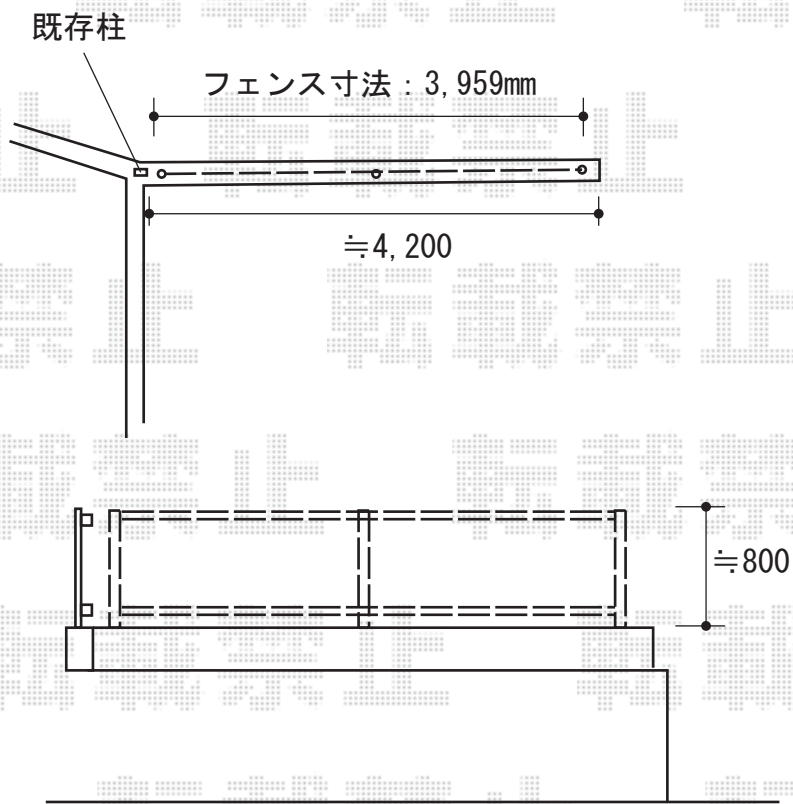

## フェンス 施工概略図

LIXIL ライシスフェンス 11型 ラチス格子 フリーポールタイプ  
本体1枚 (W×H) = T-8(1,979.5mm×720mm) (¥47,100) × 2枚  
柱 : T-8 (¥3,200) × 3本  
部品セット : T-8 (¥540) × 3セット  
端部kyっぷ : 4個入り (¥640) × 1セット  
色 : オータムブラウン

2019-8-640064