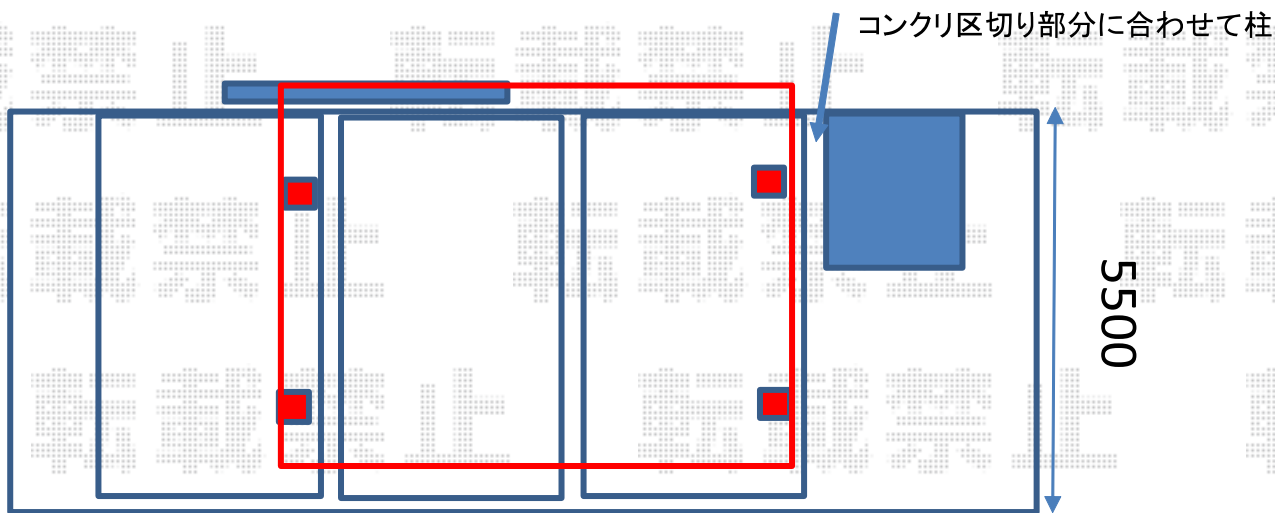

カーポート 施工概略図

YKK AP レイナツインポートグラン 積雪~20cm対応
幅= 5,983mm
奥行= 5,052mm
色: プラチナステン
屋根材: 熱線遮断ポリカーボネート(クリアマット)
柱仕様: ハイルフ柱仕様(有効高 約2,350mm)

2019-8-640076

担当者

村上(公)