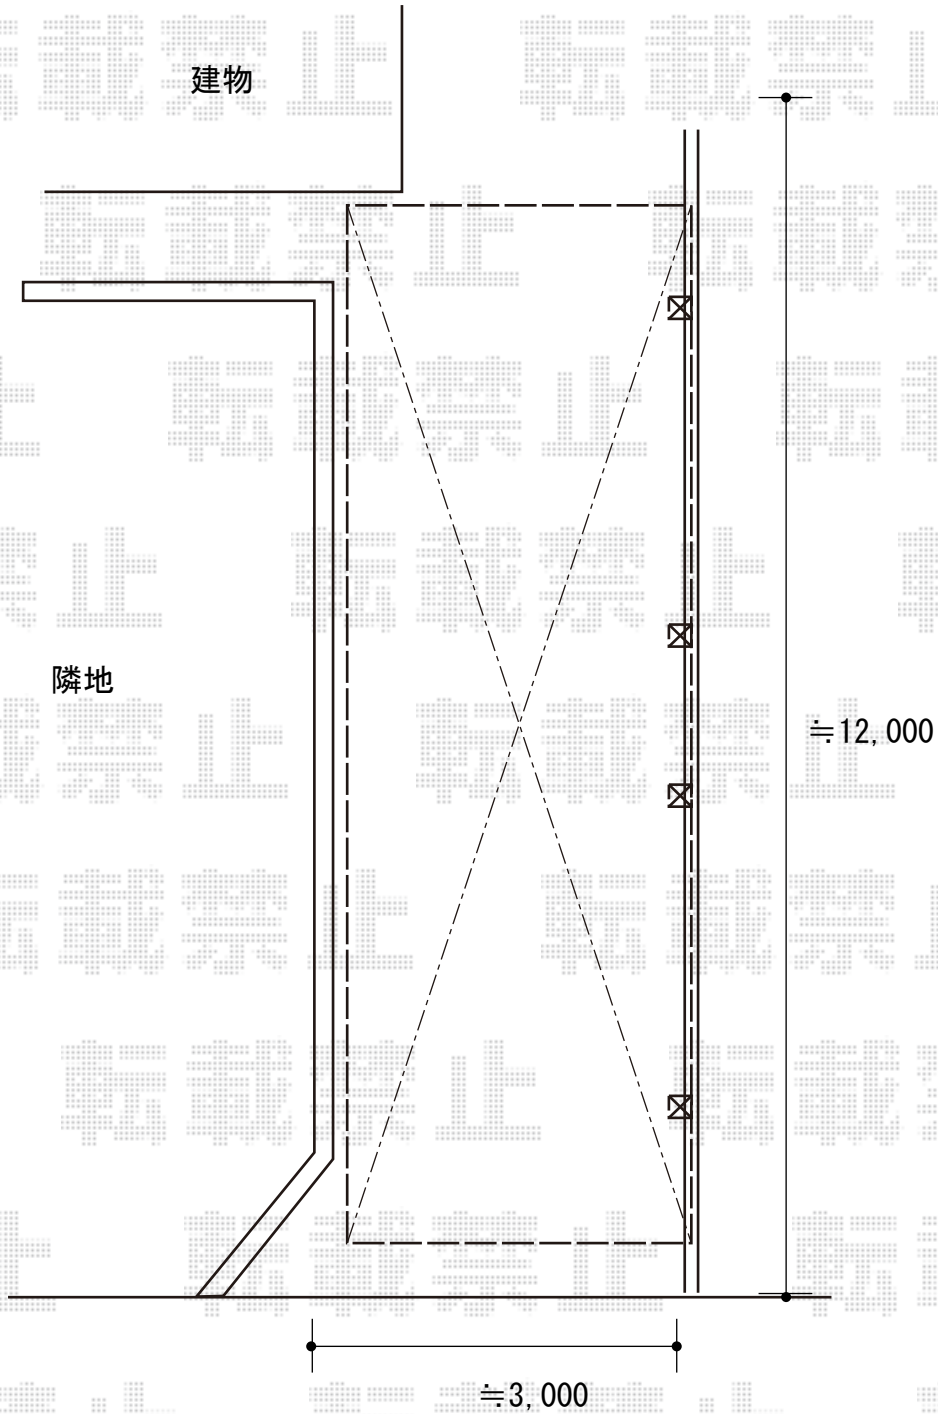

カーポート 施工概略図

LIXIL ネスカF (フラットスタイル) 縦連棟 積雪~20cm対応
幅= 2,692mm
奥行= 9,970mm
色: ブラック
屋根材: 熱線吸収ポリカーボネート (クリアマットS・すりガラス調)
柱仕様: ロング柱25仕様 (有効高 約2,500mm)

2019-8-640098

担当者

伊野