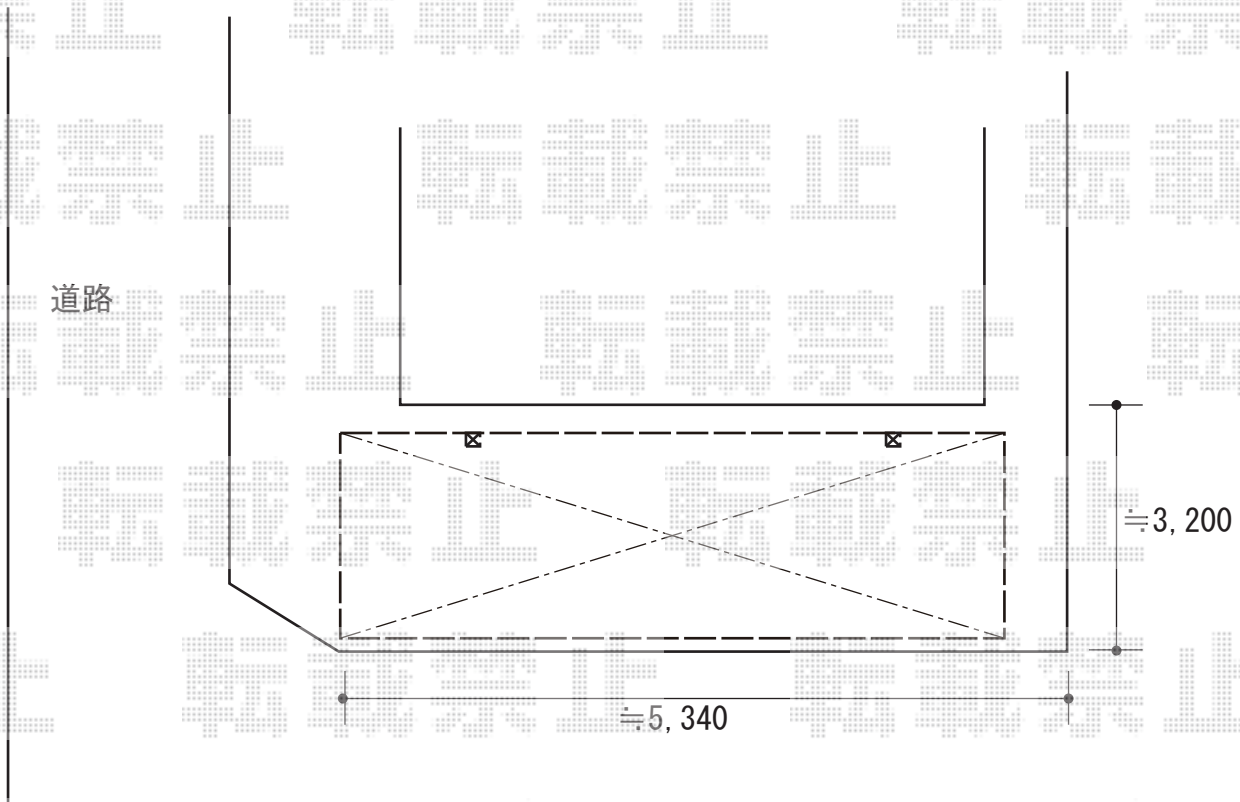

カーポート 施工概略図

LIXIL カーポートSC 積雪対応20cm
幅= 3,022mm
奥行= 5,000mm
色： シャイングレーF
屋根材： 【未定】
柱仕様： ロング柱28仕様（有効高 約2,800mm）

2019-8-640118

担当者

木挽