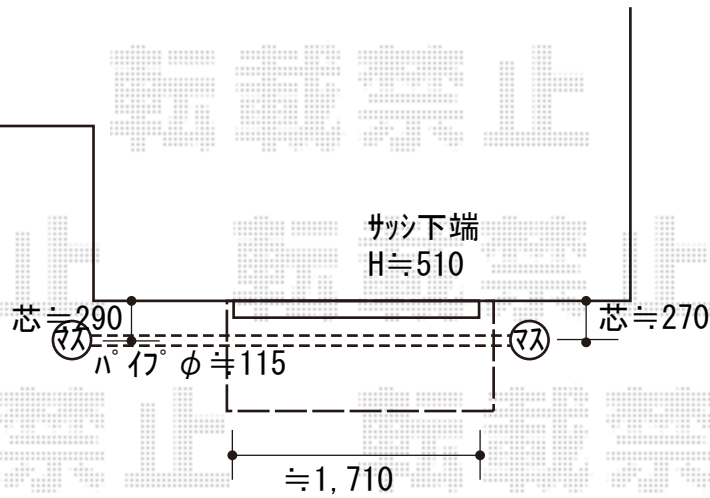

濡縁 施工概略図

三協アルミ 濡縁(ぬれえん) 木樹脂タイプ  
間口= 1.0間(1,800mm)  
出幅= 3尺(900mm)  
色: ローズウッド  
床板: 縦貼り  
つか: 標準(500mm)/色: ブラック (かずら共)

2019-8-640165

担当者

木附