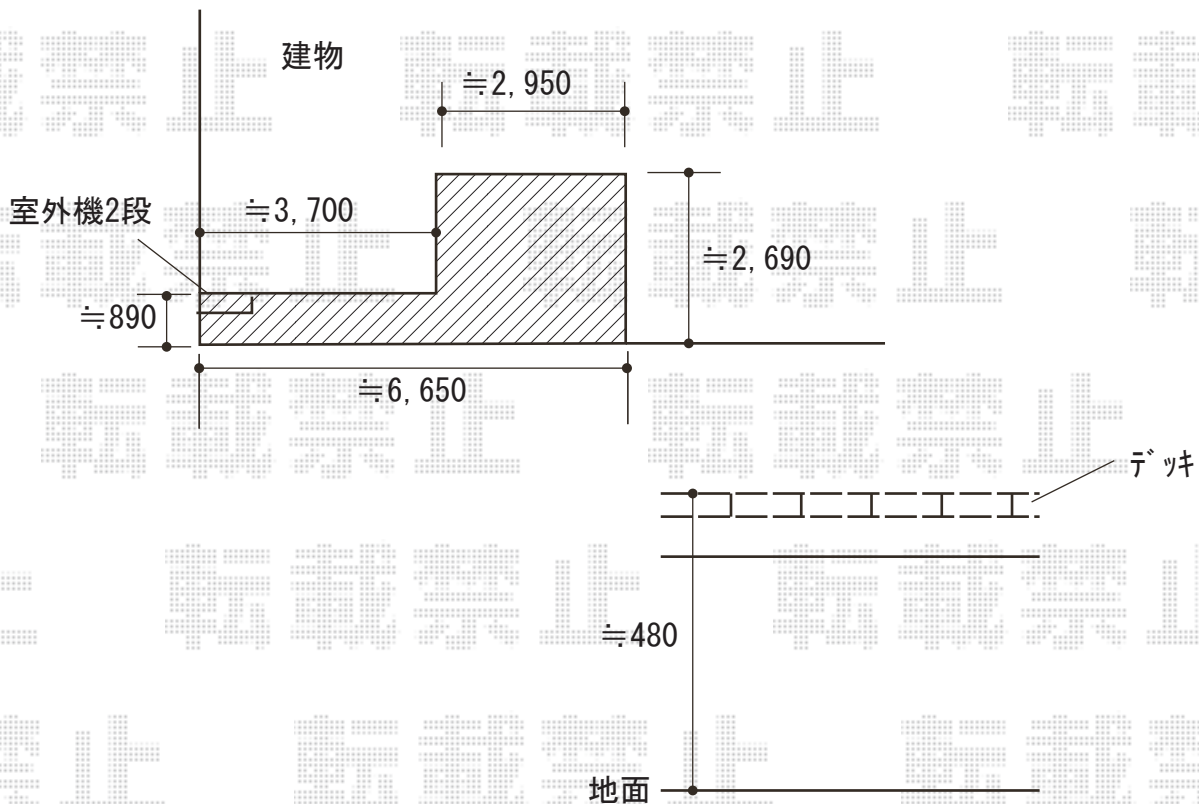

ウッドデッキ 施工概略図

YKK AP リウッドデッキ 200
 間口= 6,851mm
 出幅= 2,690mm/890mm
 色： レッドブラウン
 床板： 縦貼り
 幕板： 標準幕板
 束柱： Tタイプ(400~550mm) (色：カームブラック)
 追加部材： 間口切詰用部材一式

【イメージ図】

2019-8-640206

担当者

木附