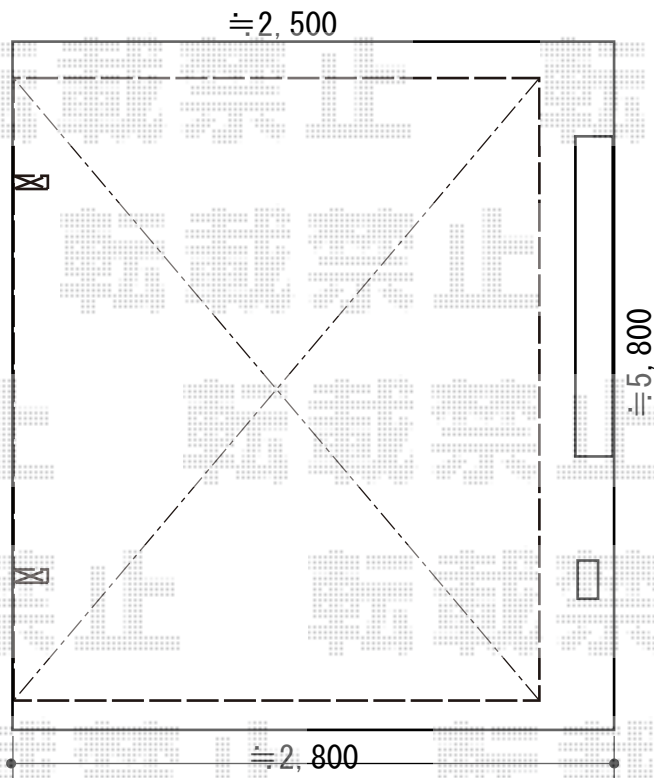

カーポート 施工概略図

三協アルミ ニューマイリッシュ 逆勾配 前下がリ 積雪～20cm対応
幅= 2,836mm
奥行= 5,786mm
色：アーバングレー
屋根材：熱線遮断ポリカーボネート（かすみ調）
柱仕様：ロング柱仕様（2,500mm）

2019-8-640227

担当者

伊野