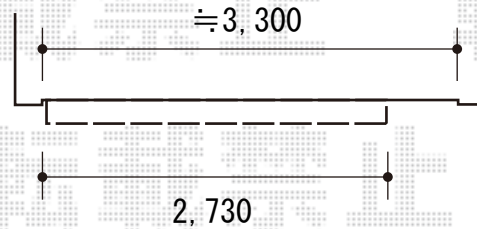

# オーニング 施工概略図

LIXIL(トステム) 彩風 あやかぜ S型 電動リモコン式  
間口= 1.5間 (2,730mm)  
出幅= 2,000mm  
本体色： シャイングレー  
キャンバス色： 熱線遮断アクア (ホワイトBS)  
駆動： 電動リモコン式/外観左駆動

2019-8-640228

担当者

中島