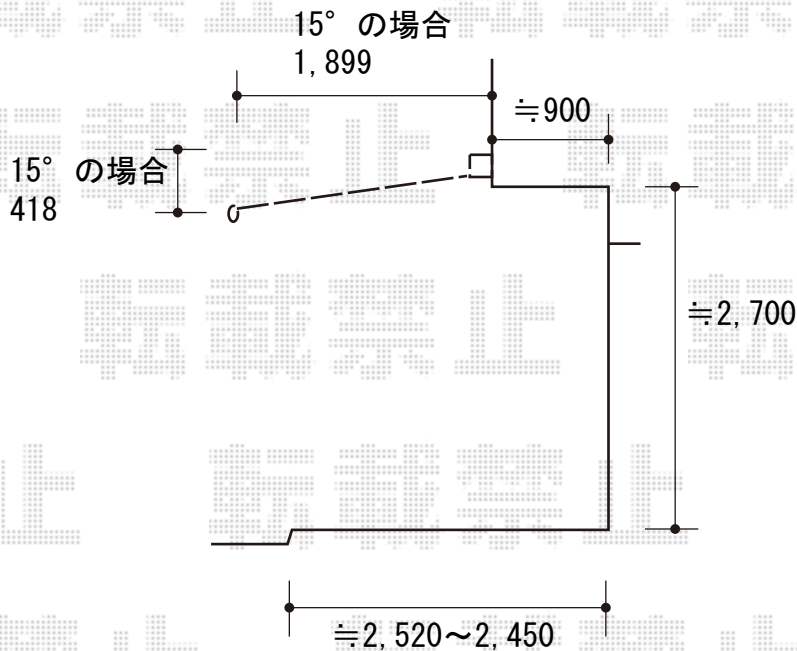

# オーニング 施工概略図

LIXIL(トステム) 彩風 あやかぜ S型 電動リモコン式  
間口= 1.5間 (2,730mm)  
出幅= 2,000mm  
本体色： シャイングレー  
キャンバス色： 熱線遮断アクア (ホワイトBS)  
駆動： 電動リモコン式/外観左駆動

2019-8-640228

担当者

中島