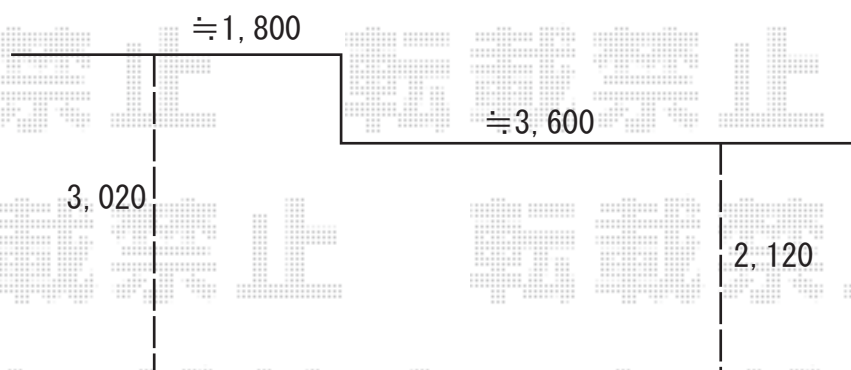

ウッドデッキ 施工概略図

YKK AP リウッドデッキ 200
間口= 3.0間(5,451mm)
出幅= 10尺(3,020mm)/7尺(2,120mm)
色： ナチュラルブラウン
床板： 縦貼り/一部千鳥貼り
幕板： 標準幕板
束柱： Tタイプ(400~550mm) (色：プラチナステン)

【イメージ図】

2019-8-640248

担当者

木附