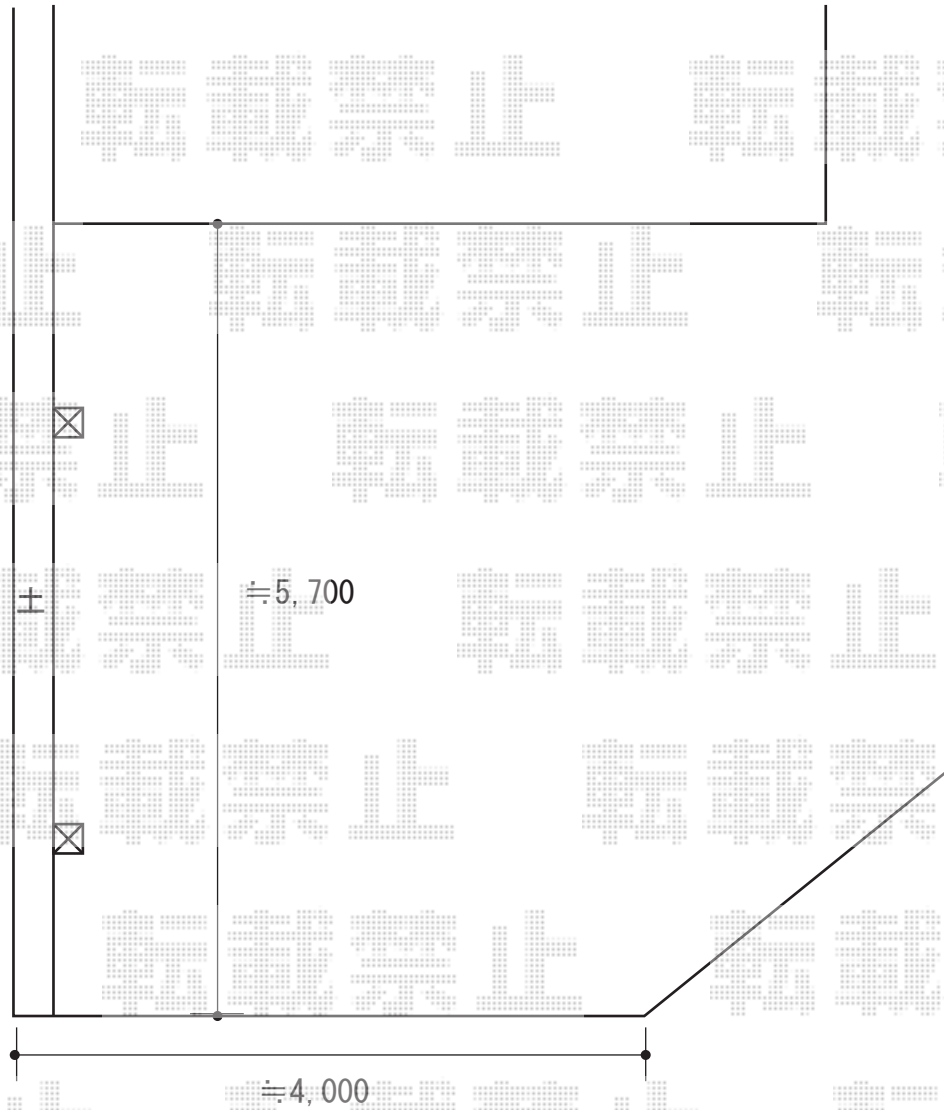

カーポート 施工概略図

LIXIL カーポートSC 積雪対応20cm
幅= 3,022mm
奥行= 5,000mm
色：ブラック
屋根材：ナチュラルシルバーF
柱仕様：標準柱仕様（有効高 約2,200mm）

LIXIL カーポートSC 樋接続部品セット Φ40用

2019-8-640252

担当者

新西