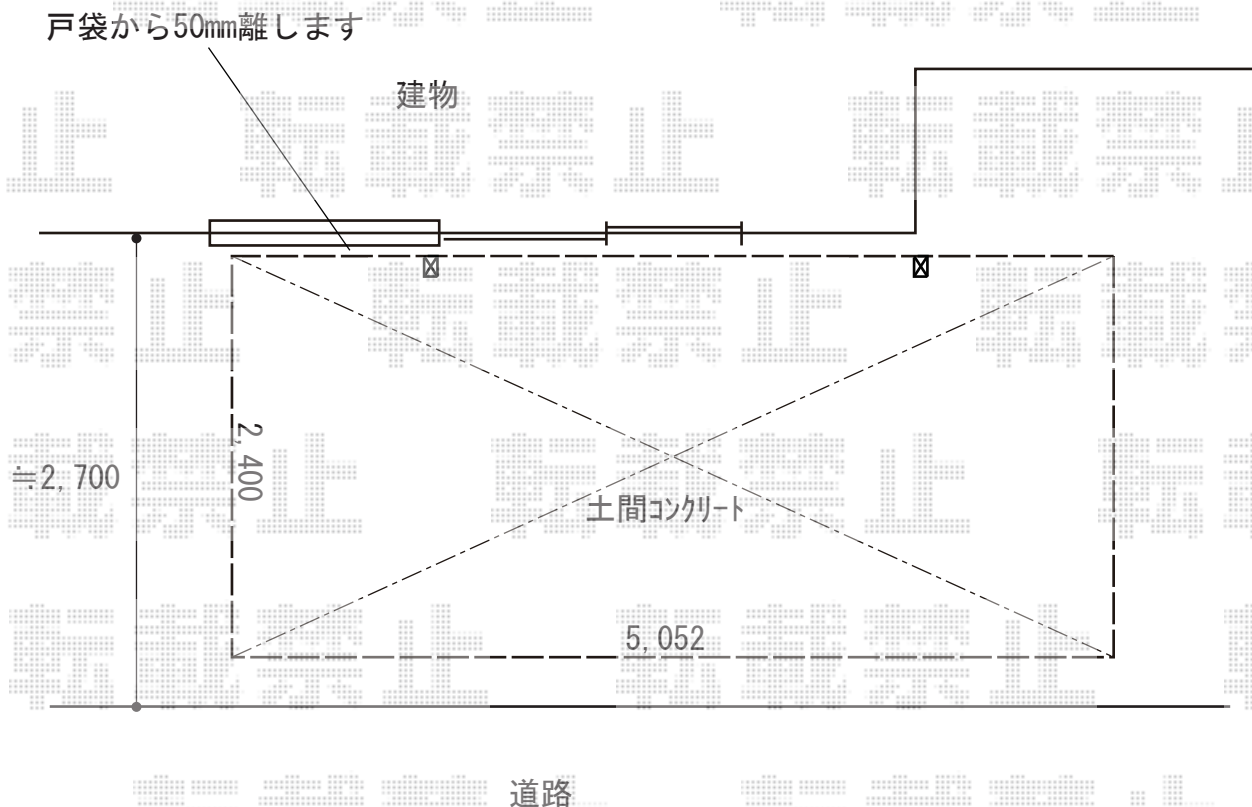

# カーポート 施工概略図

Value Select プレシオスポート 積雪~20cm対応  
幅= 2,400mm  
奥行= 5,052mm  
色: チャコールブラック  
屋根材: ポリカーボネート (ガラスマット)  
柱仕様: ハイルフ柱仕様 (有効高 約2,250mm)

2019-8-640313

担当者

新西