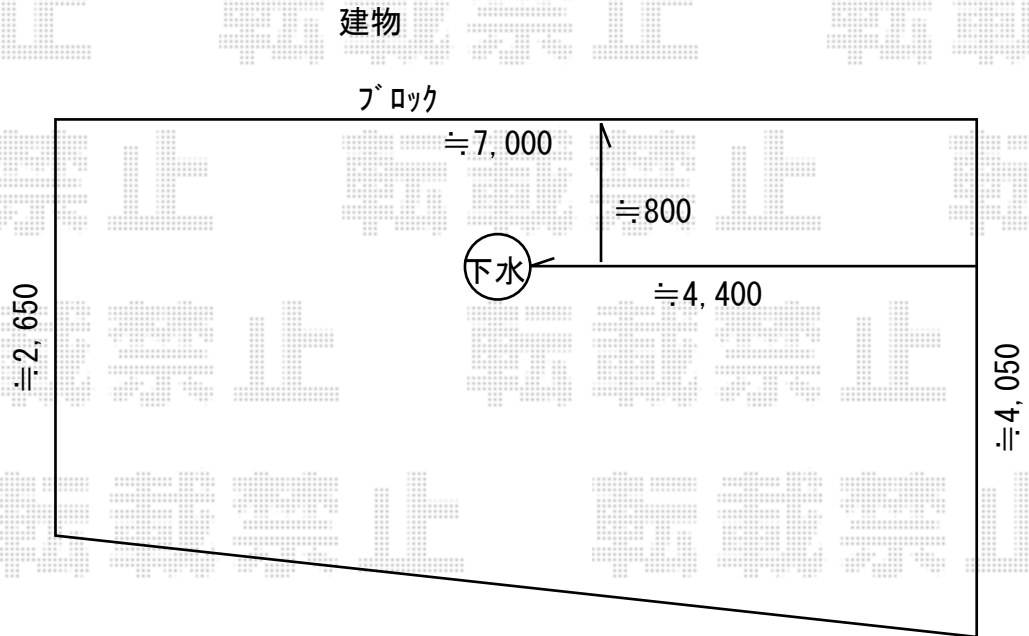

カーポート 施工概略図

Value Select ソリッドポート 積雪～20cm対応  
幅= 2,692mm 奥行= 5,028mm 色： オータムブラウン  
屋根材： 熱線吸収ポリカーボネート（クリアマットS・すりガラス調）  
柱仕様： ロング柱仕様（有効高 約2,200mm）

Value Select ソリッドポート 着脱式サポート柱 2本入り×1セット  
色： オータムブラウン

2019-8-640330